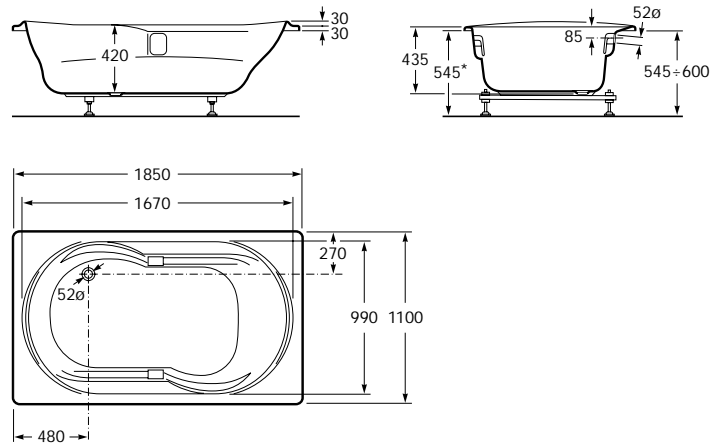

## Hawai

**240060..Y** Bañera con dos respaldos, apoyabrazos integrales y asas de metal Cromado o Dorado. Capacidad: 350 litros hasta el rebosadero. Se expide con pies regulables.

**247742..Y** ●

**240860..Y** ○

*Bath with integral back-and armrests and Chrome or Gold metal handgrips. Capacity: 350 litres up to overflow. Supplied with adjustable feet.*

Baignoire avec deux dossier, accoudoirs incorporés et poignées en métal Chromé ou Doré. Capacité: 350 litres jusqu'au trop-plein. Livrée avec pieds réglables.

## America

**247552..Y** Bañera con asa de metal Cromado o Dorado. Capacidad: 250 litros hasta el rebosadero. Se expide con pies regulables.

**247553..Y** ●

**247557..Y** ○

*Bath with Chrome or Gold metal handgrip. Capacity: 250 litres up to overflow. Supplied with adjustable feet.*

Baignoire munie de poignées en métal Chromé ou Doré. Capacité: 250 litres jusqu'au trop-plein. Livrée avec pieds réglables.

	Opcional:	As option:	En option:
<b>259627..0</b>	Faldón frontal.	Front panel.	Tablier frontal.
<b>259642..0</b>	Faldón lateral.	Side panel.	Tablier latéral.
<b>291066000</b>	Apoyacabeza de poliuretano.	Polyurethane headrest.	Appuie-tête en polyuréthane.