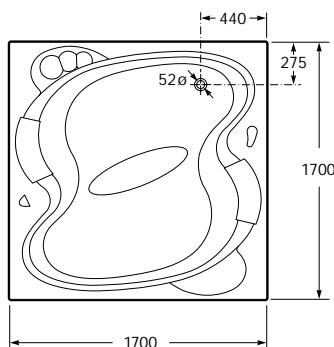

E.1:50
Medidas en mm.
Dimensions in mm.
Mesures en mm.

• Altura montaje con faldón. Assembly height with panel.
Hauteur montage avec tablier.

● Bañera con masaje agua. Baths with water massage.
Baignoires avec massage eau.

○ Bañera con masaje aire-agua. Baths with air-water massage.
Baignoires avec massage air-eau.