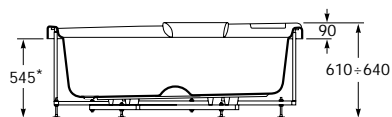

E.1:50
Medidas en mm.
Dimensions in mm.
Mesures en mm.

• Altura montaje con faldón. Assembly height with panel.
Hauteur montage avec tablier.

● Bañera con masaje agua. Baths with water massage.
Baignoires avec massage eau.

○ Bañera con masaje aire-agua. Baths with air-water massage.
Baignoires avec massage air-eau.