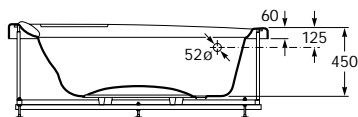

E.1:50
Medidas en mm.
Dimensions in mm.
Mesures en mm.

• Altura montaje con faldón. Assembly height with panel.
Hauteur montage avec tablier.

● Bañera con masaje agua. Baths with water massage.
Baignoires avec massage eau.

○ Bañera con masaje aire-agua. Baths with air-water massage.
Baignoires avec massage air-eau.