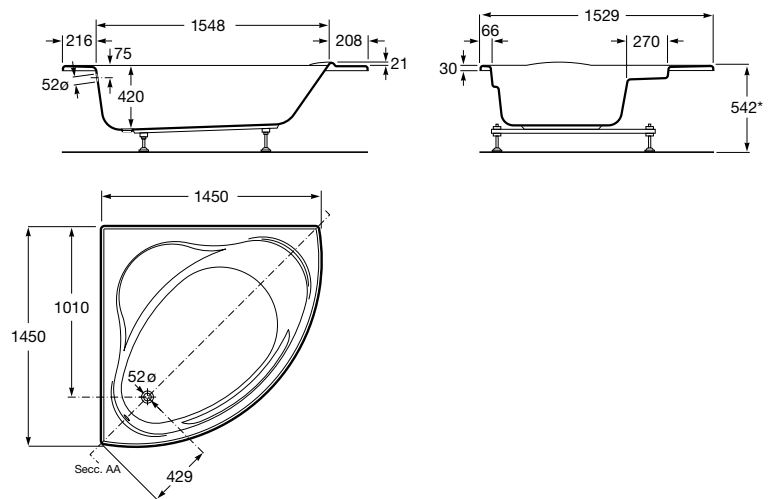

Novara

247648..Y 247649..Y 247653..Y	Bañera angular con respaldo y asa metálica. Capacidad: 332 litros hasta el rebosadero. Se expide con pies regulables.	Corner baths with integral backrest and metal handgrip. Capacity: 332 litres up to overflow. Supplied with adjustable feet.	Baignoire angulaire avec dossier et poignée en métal. Capacité: 332 litres jusqu'au trop-plein. Livrée avec pieds réglables.	Banheira angular com encosto de cabeça e pega metálica. Capacidade: 332 litros até ao avisador. É fornecida com pés reguláveis.
-------------------------------------	---	---	--	---

	Opcional:	As option:	En option:	Opções:
259646..1	Faldón con acabados madera y toallero incorporado.	Wood finish surround and fitted towel rail.	Tablier à finitions bois et porte-serviettes incorporé.	Painel com acabamentos de madeira e toalheiro incorporado.

Bali

247661..0 247663..Y 247665..Y	Bañera angular con respaldo y asientos integrales. Capacidad: 255 litros hasta el rebosadero. Se expide con pies regulables.	Corner bath with integral backrest and seat. Capacity: 255 litres up to overflow. Supplied with adjustable feet.	Baignoire angulaire avec dossier et siège incorporés. Capacité: 255 litres jusqu'au trop-plein. Livrée avec pieds réglables.	Banheira angular com encosto e assento integrais. Capacidade: 255 litros até ao avisador. É fornecida com pés reguláveis.
-------------------------------------	--	--	--	---

	Opcional:	As option:	En option:	Opções:
259645..0	Faldón	Panel	Tablier	Painel
247517000	Apoyacabeza de poliuretano.	Polyurethane headrest.	Appui-tête en polyuréthane.	Apoio de cabeça em poliuretano.

E:1:50
Medidas en mm.
Dimensions in mm.
Mesures en mm.
Medidas em mm.