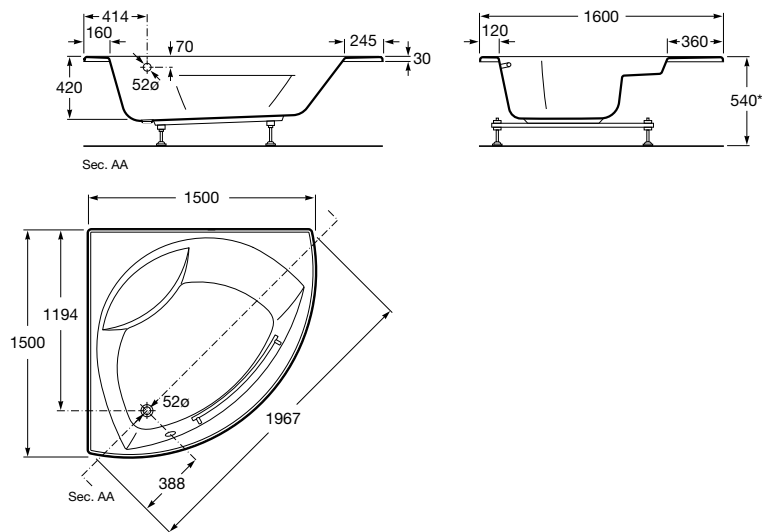

Novara

247648..Y 247649..Y 247653..Y	Bañera angular con respaldo y asa metálica. Capacidad: 332 litros hasta el rebosadero. Se expide con pies regulables.	Corner baths with integral backrest and metal handgrip. Capacity: 332 litres up to overflow. Supplied with adjustable feet.	Baignoire angulaire avec dossier et poignée en métal. Capacité: 332 litres jusqu'au trop-plein. Livrée avec pieds réglables.	Banheira angular com encosto de cabeça e pega metálica. Capacidade: 332 litros até ao avisador. É fornecida com pés reguláveis.
-------------------------------------	---	---	--	---

	Opcional:	As option:	En option:	Opções:
259646..1	Faldón con acabados madera y toallero incorporado.	Wood finish surround and fitted towel rail.	Tablier à finitions bois et porte-serviettes incorporé.	Painel com acabamentos de madeira e toalheiro incorporado.

Bali

247661..0 247663..Y 247665..Y	Bañera angular con respaldo y asientos integrales. Capacidad: 255 litros hasta el rebosadero. Se expide con pies regulables.	Corner bath with integral backrest and seat. Capacity: 255 litres up to overflow. Supplied with adjustable feet.	Baignoire angulaire avec dossier et siège incorporés. Capacité: 255 litres jusqu'au trop-plein. Livrée avec pieds réglables.	Banheira angular com encosto e assento integrais. Capacidade: 255 litros até ao avisador. É fornecida com pés reguláveis.
-------------------------------------	--	--	--	---

	Opcional:	As option:	En option:	Opções:
259645..0	Faldón	Panel	Tablier	Painel
247517000	Apoyacabeza de poliuretano.	Polyurethane headrest.	Appui-tête en polyuréthane.	Apoio de cabeça em poliuretano.

E:1:50
Medidas en mm.
Dimensions in mm.
Mesures en mm.
Medidas em mm.