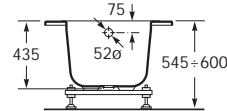

Qualia

247225..0
247751..Y ●
247228..Y ○
 Bañera hexagonal con respaldo y apoyabrazos integrales. Capacidad: 180 litros hasta el rebosadero. Se expide con pies regulables.

Hexagonal bath with integral back and armrests. Capacity: 180 litres up to overflow. Supplied with adjustable feet.

Baignoire hexagonale avec dossier et accoudoirs incorporés. Capacité: 180 litres jusqu'au trop-plein. Livrée avec pieds réglables.

Opcional:

As option:

En option:

291053000

Apoyacabeza de poliuretano.

Polyurethane headrest.

Appuie-tête en polyuréthane.

Catamaran

243160..Y
247753..Y ●
247076..Y ○
 Bañera con respaldo y asas de metal Cromado o Dorado. Capacidad: 200 litros hasta el rebosadero. Se expide con pies regulables.

Bath with backrest and Chrome or Gold metal handgrips. Capacity: 200 litres up to overflow. Supplied with adjustable feet.

Baignoire munie de poignées en métal Chromé ou Doré. Capacité: 250 litres jusqu'au trop-plein. Livrée avec pieds réglables.

Opcional:

As option:

En option:

259628..0

Faldón frontal.

Front panel.

Tablier frontal.