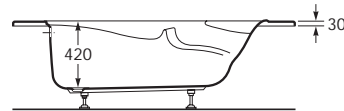

Qualia

247225..0
247751..Y ●
247228..Y ○
 Bañera hexagonal con respaldo y apoyabrazos integrales. Capacidad: 180 litros hasta el rebosadero. Se expide con pies regulables.

Hexagonal bath with integral back and armrests. Capacity: 180 litres up to overflow. Supplied with adjustable feet.

Baignoire hexagonale avec dossier et accoudoirs incorporés. Capacité: 180 litres jusqu'au trop-plein. Livrée avec pieds réglables.

Opcional:

As option:

En option:

291053000

Apoyacabeza de poliuretano.

Polyurethane headrest.

Appuie-tête en polyuréthane.

Catamaran

243160..Y
247753..Y ●
247076..Y ○
 Bañera con respaldo y asas de metal Cromado o Dorado. Capacidad: 200 litros hasta el rebosadero. Se expide con pies regulables.

Bath with backrest and Chrome or Gold metal handgrips. Capacity: 200 litres up to overflow. Supplied with adjustable feet.