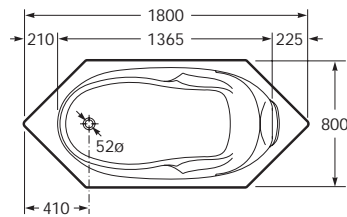

Qualia

247225..0
247751..Y ●
247228..Y ○
 Bañera hexagonal con respaldo y apoyabrazos integrales. Capacidad: 180 litros hasta el rebosadero. Se expide con pies regulables.

Hexagonal bath with integral back and armrests. Capacity: 180 litres up to overflow. Supplied with adjustable feet.

Baignoire hexagonale avec dossier et accoudoirs incorporés. Capacité: 180 litres jusqu'au trop-plein. Livrée avec pieds réglables.

Opcional:

As option:

En option:

291053000

Apoyacabeza de poliuretano.

Polyurethane headrest.

Appuie-tête en polyuréthane.

Catamaran

243160..Y
247753..Y ●
247076..Y ○
 Bañera con respaldo y asas de metal Cromado o Dorado. Capacidad: 200 litros hasta el rebosadero. Se expide con pies regulables.

Bath with backrest and Chrome or Gold metal handgrips. Capacity: 200 litres up to overflow. Supplied with adjustable feet.

Baignoire munie de poignées en métal Chromé ou Doré. Capacité: 250 litres jusqu'au trop-plein. Livrée avec pieds réglables.

Opcional:

As option:

En option:

259628..0

Faldón frontal.

Front panel.

Tablier frontal.