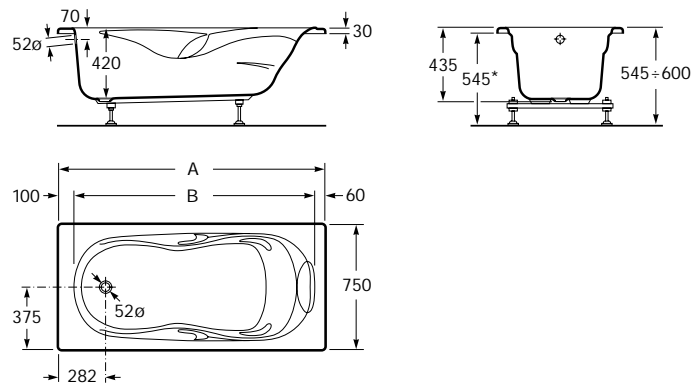

Dama Senso

247606..0	Bañera de diseño acorde con la serie de porcelana.	<i>Bath designed to match the sanitaryware range.</i>	Capacité: 210 litres jusqu'au trop-plein.
247801..Y ●			
247609..Y ○	Capacidad: 210 litros hasta el rebosadero. Se expide con pies regulables.	<i>Capacity: 210 litres up to overflow. Supplied with adjustable feet.</i>	Livrée avec pieds réglables.

	Opcional:	<i>As option:</i>	En option:
259643..0	Faldón frontal.	<i>Front panel.</i>	Tablier frontal.
259644..0	Faldón lateral.	<i>Side panel.</i>	Tablier latéral.

Levante

247379..0	1700 x 750	Bañera con respaldo, apoyabrazos y asas integrales.	<i>Bath with integral back- and armrests and handgrips.</i>	Baignoire avec dossier, accoudoirs et poignées incorporés.
247755..Y ●	1700 x 750			
247383..Y ○	1700 x 750			
247301..0	1600 x 750	Se expide con pies regulables.	<i>Supplied with adjustable feet.</i>	Livrée avec pieds réglables.
247757..Y ●	1600 x 750			
247307..Y ○	1600 x 750			

	Opcional:	<i>As option:</i>	En option:
259628..0	Faldón frontal 1700.	<i>Front panel 1700.</i>	Tablier frontal 1700.
259629..0	Faldón frontal 1600.	<i>Front panel 1600.</i>	Tablier frontal 1600.
259636..0	Faldón lateral.	<i>Side panel.</i>	Tablier latéral.
291053000	Apoyacabeza de poliuretano.	<i>Polyurethane headrest.</i>	Appuie-tête en polyuréthane.