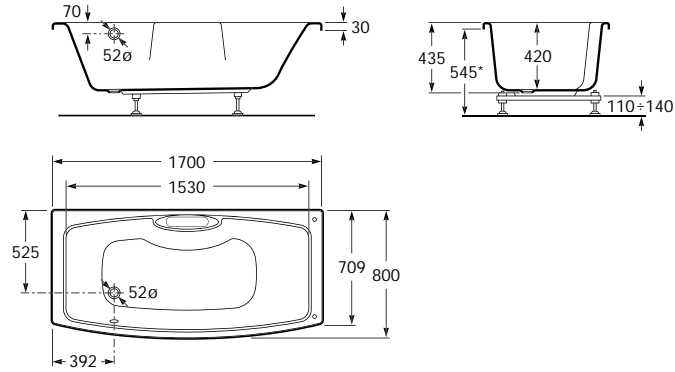

Dama Senso

247606..0	Bañera de diseño acorde con la serie de porcelana.	<i>Bath designed to match the sanitaryware range.</i>	Capacité: 210 litres jusqu'au trop-plein.
247801..Y ●			
247609..Y ○	Capacidad: 210 litros hasta el rebosadero. Se expide con pies regulables.	<i>Capacity: 210 litres up to overflow. Supplied with adjustable feet.</i>	Livrée avec pieds réglables.

	Opcional:	<i>As option:</i>	En option:
259643..0	Faldón frontal.	<i>Front panel.</i>	Tablier frontal.
259644..0	Faldón lateral.	<i>Side panel.</i>	Tablier latéral.

Levante

247379..0	1700 x 750	Bañera con respaldo, apoyabrazos y asas integrales.	<i>Bath with integral back- and armrests and handgrips.</i>	Baignoire avec dossier, accoudoirs et poignées incorporés.
247755..Y ●	1700 x 750			
247383..Y ○	1700 x 750			
247301..0	1600 x 750	Se expide con pies regulables.	<i>Supplied with adjustable feet.</i>	Livrée avec pieds réglables.
247757..Y ●	1600 x 750			
247307..Y ○	1600 x 750			

	Opcional:	<i>As option:</i>	En option:
259628..0	Faldón frontal 1700.	<i>Front panel 1700.</i>	Tablier frontal 1700.
259629..0	Faldón frontal 1600.	<i>Front panel 1600.</i>	Tablier frontal 1600.
259636..0	Faldón lateral.	<i>Side panel.</i>	Tablier latéral.
291053000	Apoyacabeza de poliuretano.	<i>Polyurethane headrest.</i>	Appuie-tête en polyuréthane.

A	B	Litr.
1700	1540	200
1600	1440	190