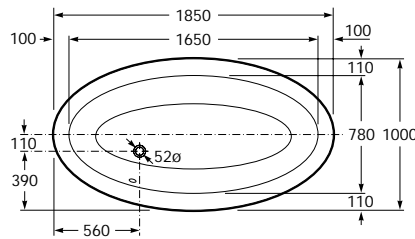

Georgia

247566..0
247567..Y ●
247571..Y ○
Bañera oval con respaldo integral. Capacidad: 210 litros hasta el rebosadero. Se expide con pies regulables. Tipos de instalación: encastrada, semiencastrada con un faldón o exenta con dos faldones.

Bath with integral backrest. Capacity: 210 litres up to overflow. Supplied with adjustable feet. Installation type: recessed, semi-recessed with one panel, or free-standing with two panels.

Baignoire ovale avec dossier incorporé. Capacité: 210 litres jusqu'au trop-plein. Livrée avec pieds réglables. Type d'installation: encastrée, semi-encastrée avec un tablier ou non-encastrée avec deux tabliers.

	Opcional:	As option:	En option:
259641..0	Faldón.	Panel.	Tablier.
247518000	Apoyacabeza de poliuretano.	Polyurethane headrest.	Appuie-tête en polyuréthane.

Athica

247546001
Bañera con pies Cromados. Capacidad: 165 litros hasta el rebosadero.

Bath with Chrome feet. Capacity: 165 litres up to overflow.

Baignoire avec pieds Chromés. Capacité: 165 litres jusqu'au trop-plein.