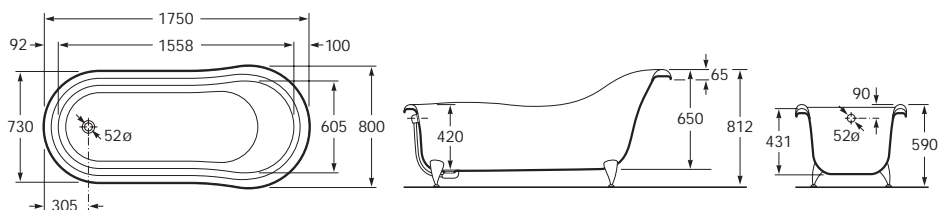

Sustituir (..) de la referencia de producto por el código de color elegido y la Y por el código del acabado elegido. Cromado **1** o Dorado **P**.

In the product number replace (..) with the code for the chosen colour, and the letter Y with the code for the chosen finish. Chrome **1** or Gold finish **P**.