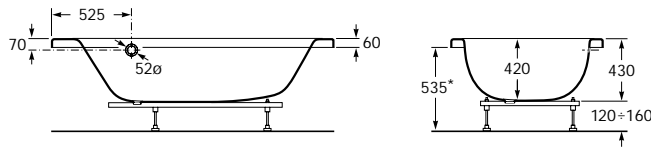

Georgia

247566..0
247567..Y ●
247571..Y ○
Bañera oval con respaldo integral. Capacidad: 210 litros hasta el rebosadero. Se expide con pies regulables. Tipos de instalación: encastrada, semiencastrada con un faldón o exenta con dos faldones.

Bath with integral backrest. Capacity: 210 litres up to overflow. Supplied with adjustable feet. Installation type: recessed, semi-recessed with one panel, or free-standing with two panels.

Baignoire ovale avec dossier incorporé. Capacité: 210 litres jusqu'au trop-plein. Livrée avec pieds réglables. Type d'installation: encastrée, semi-encastrée avec un tablier ou non-encastrée avec deux tabliers.

	Opcional:	As option:	En option:
259641..0	Faldón.	Panel.	Tablier.
247518000	Apoyacabeza de poliuretano.	Polyurethane headrest.	Appuie-tête en polyuréthane.

Athica

247546001
Bañera con pies Cromados. Capacidad: 165 litros hasta el rebosadero.

Bath with Chrome feet. Capacity: 165 litres up to overflow.

Baignoire avec pieds Chromés. Capacité: 165 litres jusqu'au trop-plein.