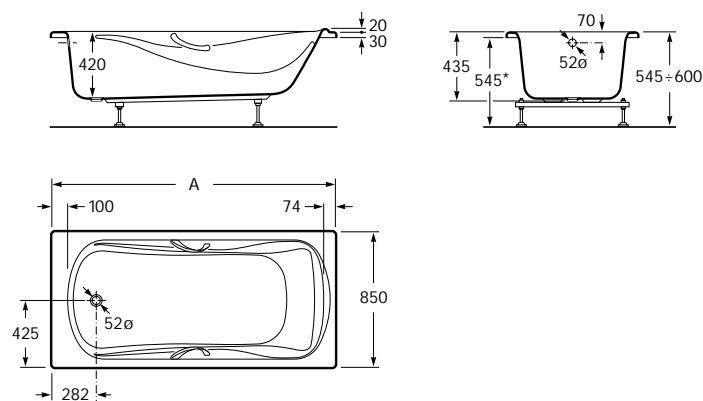

Goleta

243860.Y	Bañera con respaldo y asas de metal Cromado o Dorado.	<i>Bath with armrests and Chrome or Gold metal handgrips.</i>	Baignoire avec dossier et poignées en métal Chromé ou Doré.
247746.Y ●	Capacidad: 230 litros hasta el rebosadero.	<i>Capacity: 230 litres up to overflow.</i>	Capacité: 230 litres jusqu'au trop-plein.
243860.Y ○	Se expide con pies regulables.	<i>Supplied with adjustable feet.</i>	Fournie avec jeu de pieds réglables.

Opcional:	<i>As option:</i>	En option:
259627..0	Faldón frontal.	Tablier frontal.
259635..0	Faldón lateral.	Tablier latéral.
247519000	Apoyacabeza de poliuretano.	Appuie-tête en polyuréthane.

Miami

247534.Y	1800 x 850	Bañera con respaldo y apoyabrazos integrales	<i>Bath with integral back-and armrests and Chrome or Gold metal handgrips.</i>	Baignoire avec dossier et accoudoirs incorporés
247748.Y ●	1800 x 850	y asas de metal Cromado o Dorado.	<i>Supplied with adjustable feet.</i>	et poignées en métal Chromé ou Doré.
247538.Y ○	1800 x 850	Se expide con pies regulables.		Livrée avec pieds réglables.
247522.Y	1700 x 850			
247749.Y ●	1700 x 850			
247526.Y ○	1700 x 850			

Opcional:	<i>As option:</i>	En option:
259627..0	Faldón frontal 1800.	Tablier frontal 1800.
259628..0	Faldón frontal 1700.	Tablier frontal 1700.
259634..0	Faldón lateral.	Tablier latéral.
291051000	Apoyacabeza de poliuretano.	Appuie-tête en polyuréthane.