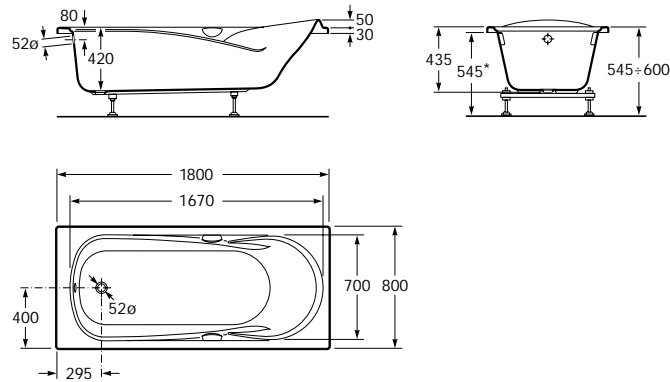

Goleta

243860.Y	Bañera con respaldo y asas de metal Cromado o Dorado.	<i>Bath with armrests and Chrome or Gold metal handgrips.</i>	Baignoire avec dossier et poignées en métal Chromé ou Doré.
247746.Y ●	Capacidad: 230 litros hasta el rebosadero.	<i>Capacity: 230 litres up to overflow.</i>	Capacité: 230 litres jusqu'au trop-plein.
243860.Y ○	Se expide con pies regulables.	<i>Supplied with adjustable feet.</i>	Fournie avec jeu de pieds réglables.

Opcional:	<i>As option:</i>	En option:
259627..0	Faldón frontal.	Tablier frontal.
259635..0	Faldón lateral.	Tablier latéral.
247519000	Apoyacabeza de poliuretano.	Appuie-tête en polyuréthane.

Miami

247534.Y	1800 x 850	Bañera con respaldo y apoyabrazos integrales	<i>Bath with integral back-and armrests and Chrome or Gold metal handgrips.</i>	Baignoire avec dossier et accoudoirs incorporés
247748.Y ●	1800 x 850	y asas de metal Cromado o Dorado.	<i>Supplied with adjustable feet.</i>	et poignées en métal Chromé ou Doré.
247538.Y ○	1800 x 850	Se expide con pies regulables.		Livrée avec pieds réglables.
247522.Y	1700 x 850			
247749.Y ●	1700 x 850			
247526.Y ○	1700 x 850			

Opcional:	<i>As option:</i>	En option:
259627..0	Faldón frontal 1800.	Tablier frontal 1800.
259628..0	Faldón frontal 1700.	Tablier frontal 1700.
259634..0	Faldón lateral.	Tablier latéral.
291051000	Apoyacabeza de poliuretano.	Appuie-tête en polyuréthane.