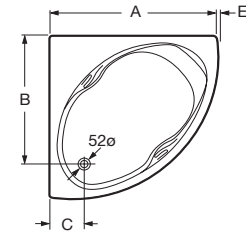

A	B	C	D	Litr.	E
1350	1095	290	1545	300	52
1200	950	250	1260	210	8