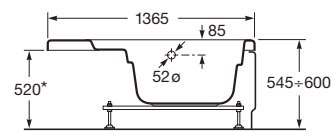

241560..0 Bañera angular con respaldo y asientos integrales.
247737..Y ● Capacidad: 210 litros hasta el rebosadero.
247063..Y ○ Se expide con pies regulables.

*Corner bath with integral backrest and seat.
Capacity: 210 litres up to overflow.
Supplied with adjustable feet.*

Baignoire angulaire avec dossier et siège incorporés. Capacité: 210 litres jusqu'au trop-plein. Livrée avec pieds réglables.

	Opcional:	As option:	En option:
255380..0	Faldón.	<i>Panel.</i>	Tablier.
247518000	Apoyacabeza de poliuretano.	<i>Polyurethane headrest.</i>	Appui-tête en polyuréthane.