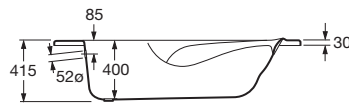

A	B	C	D	Litr.	E
1350	1095	290	1545	300	52
1200	950	250	1260	210	8