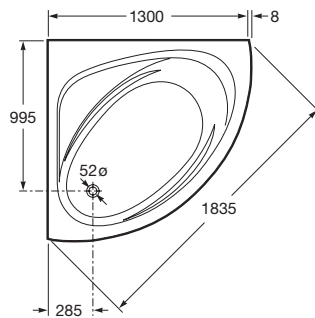

241560..0 Bañera angular con respaldo y asientos integrales.
247737..Y ● Capacidad: 210 litros hasta el rebosadero.
247063..Y ○ Se expide con pies regulables.

*Corner bath with integral backrest and seat.
Capacity: 210 litres up to overflow.
Supplied with adjustable feet.*

Baignoire angulaire avec dossier et siège incorporés. Capacité: 210 litres jusqu'au trop-plein. Livrée avec pieds réglables.

	Opcional:	As option:	En option:
255380..0	Faldón.	<i>Panel.</i>	Tablier.
247518000	Apoyacabeza de poliuretano.	<i>Polyurethane headrest.</i>	Appui-tête en polyuréthane.