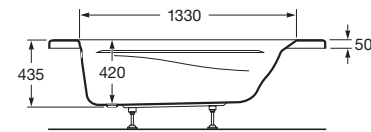

241560..0 Bañera angular con respaldo y asientos integrales.
247737..Y ● Capacidad: 210 litros hasta el rebosadero.
247063..Y ○ Se expide con pies regulables.

*Corner bath with integral backrest and seat.
Capacity: 210 litres up to overflow.
Supplied with adjustable feet.*

Baignoire angulaire avec dossier et siège incorporés. Capacité: 210 litres jusqu'au trop-plein. Livrée avec pieds réglables.

	Opcional:	As option:	En option:
255380..0	Faldón.	<i>Panel.</i>	Tablier.
247518000	Apoyacabeza de poliuretano.	<i>Polyurethane headrest.</i>	Appui-tête en polyuréthane.