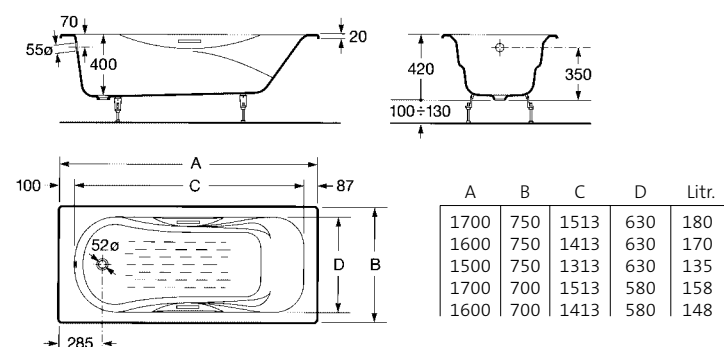

● Bañera con masaje agua.
Baths with water massage.
Baignoires avec massage eau.

Pies regulables
- en bañeras sin masaje: opcionales.
- en bañeras con masaje agua y aire-agua: suministrados de serie.

Adjustable feet
- in baths without whirlpool system: supplied as an optional extra.
- in baths with whirlpool system: supplied as a standard.

Pieds réglables
- baignoires sans hydromassage: en option.
- baignoires avec hydromassage eau et air-eau: livres de série.