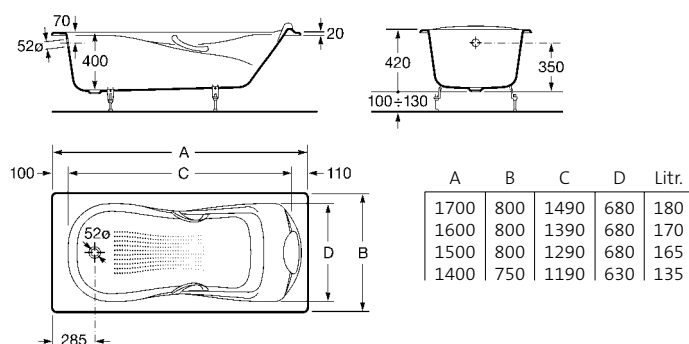

Haiti

232770.Y	1700 x 800	Bañera de hierro fundido esmaltado, apoyacabeza y apoyabrazos integrales, asas de metal Cromado o Dorado y fondo antideslizante.	<i>Luxury bath in vitreous enamelled cast-iron, integral headrest and armrests, Chrome or Gold metal handgrips and anti-slip base.</i>	Baignoire en fonte émaillée, appuie-tête et accoudoirs incorporés, poignées en métal Chromé ou Doré et fond antidérapant.
247775.Y ●	1700 x 800			
247281.Y ○	1700 x 800			
233070.Y	1600 x 800			
247777.Y ●	1600 x 800			
247286.Y ○	1600 x 800			
233250.Y	1500 x 800			
247779.Y ●	1500 x 800			
233170.Y	1400 x 750			
247781.Y ●	1400 x 750			

	Opcional:	As option:	En option:
291051000	Apoyacabeza de poliuretano.	<i>Polyurethane headrest.</i>	Appuie-tête en polyuréthane.
	Faldones de acero. Ver cuadro de referencias en página 59.	<i>Steel panels. See reference table on page 59.</i>	Tabliers en acier. Voir tableau des références, page 59.

Malibu

230960.0	1700 x 750	Bañera de hierro fundido esmaltado, apoyacabeza y apoyabrazos integrales, asas opcionales de metal Cromado o Dorado y fondo antideslizante.	<i>Luxury bath in vitreous enamelled cast-iron, integral headrest and armrests, optional Chrome or Gold metal handgrips and anti-slip base.</i>	Baignoire en fonte émaillée, appuie-tête et accoudoirs incorporés, livrée avec ou sans poignées en métal Chromé ou Doré et fond antidérapant.
230970.Y*	1700 x 750			
231650.Y* ●	1700 x 750			
247291.Y* ○	1700 x 750			
231060.0	1600 x 750			
231070.Y*	1600 x 750			
231750.Y* ●	1600 x 750			
247293.Y* ○	1600 x 750			
231560.0	1500 x 750			
231570.Y*	1500 x 750			
247375.Y* ●	1500 x 750			
233360.0	1700 x 700			
233350.Y*	1700 x 700			
247622.Y* ●	1700 x 700			
247624.Y* ○	1700 x 700			
233460.0	1600 x 700			
233450.Y*	1600 x 700			
247627.Y* ●	1600 x 700			
247629.Y* ○	1600 x 700