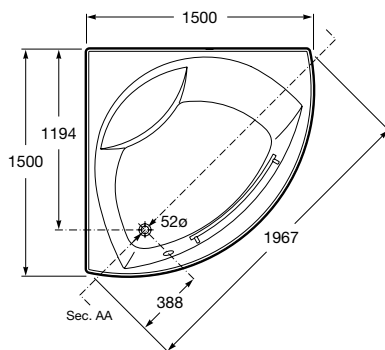

## Novara

**247648.Y** Bañera angular con respaldo y asa metálica.  
**247649.Y** ●  
**247653.Y** ○ Capacidad: 332 litros hasta el rebosadero.  
 Se expide con pies regulables.

*Corner bath s with integral backrest and metal handgrip.*  
*Capacity: 332 litres up to overflow.*  
*Supplied with adjustable feet.*

Baignoire angulaire avec dossier et poignée en métal.  
 Capacité: 332 litres jusqu'au trop-plein.  
 Livrée avec pieds réglables.

	Opcional:	As option:	En option:
<b>259646..1</b>	Faldón con acabados madera y toallero incorporado.	Wood finish surround and fitted towel rail.	Tablier à finitions bois et porte-serviettes incorporé.

## Bali

**240460..0** Bañera angular con respaldo y asientos integrales.  
**247733.Y** ●  
**244760.Y** ○ Capacidad: 255 litros hasta el rebosadero.  
 Se expide con pies regulables.

*Corner bath with integral backrest and seat.*  
*Capacity: 255 litres up to overflow.*  
*Supplied with adjustable feet.*

Baignoire angulaire avec dossier et siège incorporés.  
 Capacité: 255 litres jusqu'au trop-plein.  
 Livrée avec pieds réglables.

	Opcional:	As option:	En option:
<b>255080..0</b>	Faldón.	Panel.	Tablier.
<b>247517000</b>	Apoyacabeza de poliuretano.	Polyurethane headrest.	Appui-tête en polyuréthane.