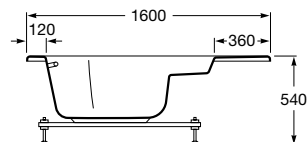

## Novara

**247648.Y** Bañera angular con respaldo y asa metálica.  
**247649.Y** ●  
**247653.Y** ○ Capacidad: 332 litros hasta el rebosadero.  
 Se expide con pies regulables.

*Corner bath s with integral backrest and metal handgrip.*  
*Capacity: 332 litres up to overflow.*  
*Supplied with adjustable feet.*

Baignoire angulaire avec dossier et poignée en métal.  
 Capacité: 332 litres jusqu'au trop-plein.  
 Livrée avec pieds réglables.

	Opcional:	As option:	En option:
<b>259646..1</b>	Faldón con acabados madera y toallero incorporado.	Wood finish surround and fitted towel rail.	Tablier à finitions bois et porte-serviettes incorporé.

## Bali

**240460..0** Bañera angular con respaldo y asientos integrales.  
**247733.Y** ●  
**244760.Y** ○ Capacidad: 255 litros hasta el rebosadero.  
 Se expide con pies regulables.

*Corner bath with integral backrest and seat.*  
*Capacity: 255 litres up to overflow.*  
*Supplied with adjustable feet.*

Baignoire angulaire avec dossier et siège incorporés.  
 Capacité: 255 litres jusqu'au trop-plein.  
 Livrée avec pieds réglables.

	Opcional:	As option:	En option:
<b>255080..0</b>	Faldón.	Panel.	Tablier.
<b>247517000</b>	Apoyacabeza de poliuretano.	Polyurethane headrest.	Appui-tête en polyuréthane.