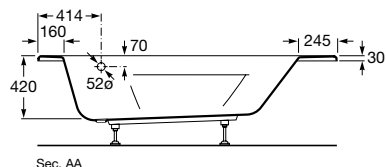

## Novara

**247648.Y** Bañera angular con respaldo y asa metálica.  
**247649.Y** ●  
**247653.Y** ○ Capacidad: 332 litros hasta el rebosadero.  
 Se expide con pies regulables.

*Corner bath s with integral backrest and metal handgrip.*  
*Capacity: 332 litres up to overflow.*  
*Supplied with adjustable feet.*

Baignoire angulaire avec dossier et poignée en métal.  
 Capacité: 332 litres jusqu'au trop-plein.  
 Livrée avec pieds réglables.

	Opcional:	As option:	En option:
<b>259646..1</b>	Faldón con acabados madera y toallero incorporado.	Wood finish surround and fitted towel rail.	Tablier à finitions bois et porte-serviettes incorporé.

## Bali

**240460..0** Bañera angular con respaldo y asientos integrales.  
**247733.Y** ●  
**244760.Y** ○ Capacidad: 255 litros hasta el rebosadero.  
 Se expide con pies regulables.

*Corner bath with integral backrest and seat.*  
*Capacity: 255 litres up to overflow.*  
*Supplied with adjustable feet.*

Baignoire angulaire avec dossier et siège incorporés.  
 Capacité: 255 litres jusqu'au trop-plein.  
 Livrée avec pieds réglables.

	Opcional:	As option:	En option:
<b>255080..0</b>	Faldón.	Panel.	Tablier.
<b>247517000</b>	Apoyacabeza de poliuretano.	Polyurethane headrest.	Appui-tête en polyuréthane.