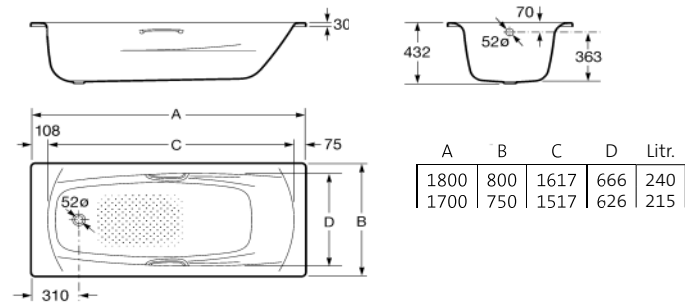

220070..Y 1800 x 800
247792..Y ● 1800 x 800
247296..Y ○ 1800 x 800
220170..Y 1700 x 750
247794..Y ● 1700 x 750
247374..Y ○ 1700 x 750

Bañera de chapa de acero esmaltada, con apoyabrazos integrales, asas de metal Cromado o Dorado, fondo antideslizante por aportación de esmalte e insonorizada. Toma para conexión tierra.

Twingrip bath in vitreous enamelled pressed steel, with integral armrests, top-fixing Chrome or Gold metal handgrips, anti-slip base and sound-insulated. Earth connection.

Baignoire en acier émaillé, avec accoudoirs incorporés, poignées en métal Chromé ou Doré, fond antidérapant par apport d'émail et insonorisée. Prise de terre.

	Opcional:	<i>As option:</i>	En option:
291053000	Apoyacabeza de poliuretano.	<i>Polyurethane headrest.</i>	Appuie-tête en polyuréthane.
	Faldones de acero. Ver cuadro de referencias en página 59.	<i>Steel panels. See reference table on page 59.</i>	Tabliers en acier. Voir tableau des références, page 59.