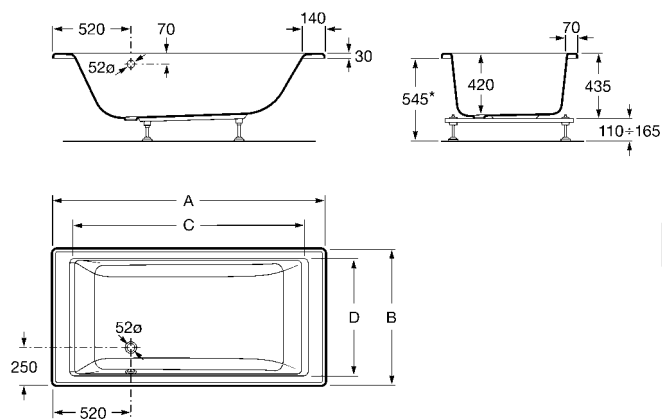

### Vythos

<b>247592..0</b>	1800 x 900	Bañera de líneas esencialistas disponible en tamaño biplaza o individual.	<i>Essentialist lines bath available in two-seater or single version.</i>	Baignoire aux lignes essentiellistes disponible en bi-places ou individuelle.
<b>247743..Y</b>	● 1800 x 900			
<b>247595..Y</b>	○ 1800 x 900			
<b>247701..0</b>	1700 x 800			
<b>247808..Y</b>	● 1700 x 800	Se expide con pies regulables.	<i>Supplied with adjustable feet.</i>	Livrée avec pieds réglables.
<b>247697..Y</b>	○ 1700 x 800			

	Opcional:	As option:	En option:
<b>259627..0</b>	Faldón frontal 1800.	<i>Front panel 1800.</i>	Tablier frontal 1800.
<b>259006..0</b>	Faldón frontal 1700.	<i>Front panel 1700.</i>	Tablier frontal 1700.
<b>259633..0</b>	Faldón lateral 900.	<i>Side panel 900.</i>	Tablier latéral 900.
<b>259635..0</b>	Faldón lateral 800.	<i>Side panel 800.</i>	Tablier latéral 800.
<b>291066000</b>	Apoyacabeza de poliuretano.	<i>Polyurethane headrest.</i>	Appui-tête en polyuréthane.

### Fragata

<b>242860..Y</b>	Bañera con apoyacabeza de poliuretano, respaldo, apoyabrazos integral y asa de metal Cromado o Dorado. Capacidad: 225 litros hasta el rebosadero. Se expide con pies regulables.	<i>Bath with polyurethane headrest, integral back and armrests and Chrome or Gold metal handgrip. Capacity: 225 litres up to overflow. Supplied with adjustable feet.</i>	Baignoire avec appui-tête en polyuréthane, dossier, accoudoirs et poignée en métal Chromé ou Doré. Capacité: 225 litres jusqu'au trop-plein. Livrée avec pieds réglables.
<b>247744..Y</b>	●		
<b>243760..Y</b>	○		