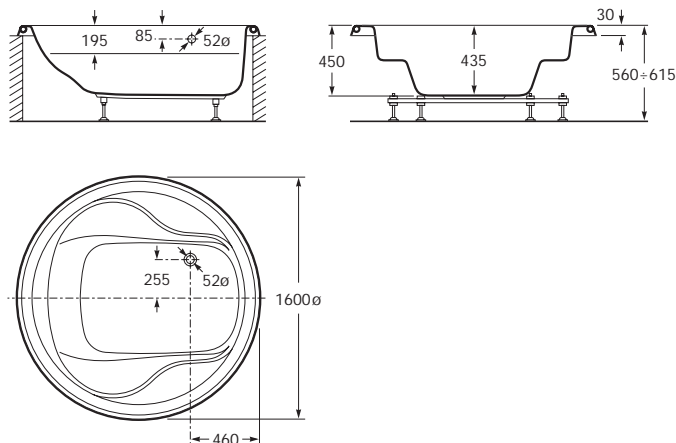

Waikiki

240660..0	Bañera circular con respaldo integral y asientos.	<i>Round bath with integral backrest and seat.</i>	Baignoire avec dossier incorporé et siège.
240960..Y ●	Capacidad: 325 litros hasta el rebosadero.	<i>Capacity: 325 litres up to overflow.</i>	Capacité: 325 litres jusqu'au trop-plein.
241060..Y ○	Se expide con pies regulables.	<i>Supplied with adjustable feet.</i>	Livrée avec pieds réglables.

Opcional:	<i>As option:</i>	En option:	
247520000	Apoyacabeza de poliuretano.	<i>Polyurethane headrest.</i>	Appui-tête en polyuréthane.

Veranda

247356..0	Bañera oval con respaldo integral.	<i>Oval wall bath with integral backrest.</i>	Baignoire ovale murale avec dossier incorporé.
247357..Y ●	Capacidad: 340 litros hasta el rebosadero.	<i>Capacity: 340 litres up to overflow.</i>	Capacité: 340 litres jusqu'au trop-plein.
247361..Y ○	Se expide con pies regulables.	<i>Supplied with adjustable feet.</i>	Livrée avec pieds réglables.

Opcional:	<i>As option:</i>	En option:	
259767..0	Conjunto faldones.	<i>Set of panels.</i>	Ensemble de panneaux.
247519000	Apoyacabeza de poliuretano.	<i>Polyurethane headrest.</i>	Appui-tête en polyuréthane.

E.1:50
Medidas en mm.
Dimensions in mm.
Mesures en mm.

● Altura montaje con faldón.
Assembly height with panel.
Hauteur montage avec tablier.

● Bañera con masaje agua.
Baths with water massage.
Baignoires avec massage eau.

○ Bañera con masaje aire-agua.
Baths with air-water massage.
Baignoires avec massage air-eau.