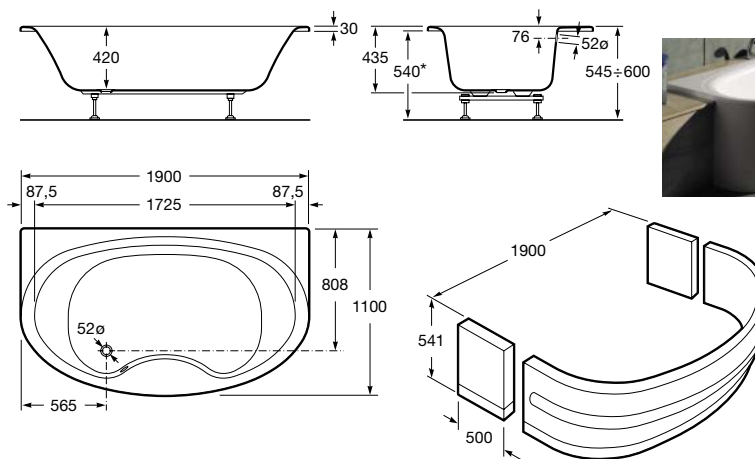

E.1:50
Medidas en mm.
Dimensions in mm.
Mesures en mm.

● Altura montaje con faldón.
Assembly height with panel.
Hauteur montage avec tablier.

● Bañera con masaje agua.
Baths with water massage.
Baignoires avec massage eau.

○ Bañera con masaje aire-agua.
Baths with air-water massage.
Baignoires avec massage air-eau.