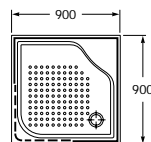

Plato de ducha cuadrado  
Square shower tray  
Receveur de douche carré

**2H0195000** 900 x 900

Plato de ducha angular  
Corner shower tray  
Receveur de douche d’angle

	A	B
<b>2H0193000</b>	900	900
<b>2H0194000</b>	1000	1000