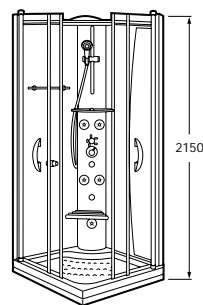

Les prestations de l’Hydromassage et de la Sauna Vapeur dans un pourtour en cristal, bois et aluminium anodisé. L’Hydrothérapie qui décore.

- Ducha cenital fija incorporada en el techo de cristal.
- Ducha teléfono de 4 posiciones.
- 10 jets móviles de nueva configuración bifunción para masajes: Cervicales, Dorsales y Lumbares.
- Jets bifunción con 2 tipos de hidromasaje: Constante, con intensidad de chorro de agua regulable y Pulsante.
- Batería termostática.
- 2 repisas portaobjetos.
- Asiento en madera abatible.
- Espejo interior.
- Baño de vapor:
  - Nuevo baño de vapor con sistema de descalcificación automática.
  - Aromaterapia con eucalipto, menta, azahar y tomillo.

Plato de ducha cuadrado  
Square shower tray  
Receveur de douche carré

**2H0195000** 900 x 900

Plato de ducha angular  
Corner shower tray  
Receveur de douche d’angle

	A	B
<b>2H0193000</b>	900	900
<b>2H0194000</b>	1000	1000