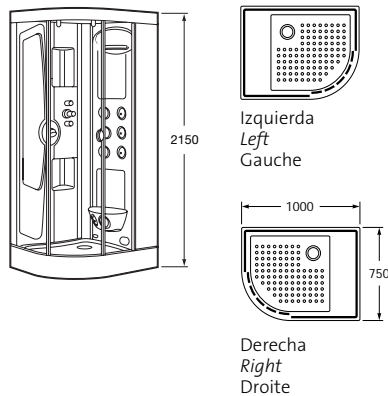

Aquatech Basic Vapor 1200 / 1000 / 900

La esencia del Hidromasaje y la Sauna Vapor en una Cabina puramente funcional.

The essence of Hydromassage and Steam Sauna is a purely functional Cubicle.

L’essence de l’Hydromassage et de la Sauna Vapeur dans une Cabine purement fonctionnelle.

- *Shower function with thermostatic mixer.*
- *2-position handshower: Rain spray and Turbo spray.*
- *4-position overhead shower: Rain, Sport, and Water Saver spray.*
- *Mirror.*
- *Turbomassage with 8 jets:*
 - *Constant and pulsating jet massage.*
 - *Selection of groups of 2 jets.*
- *Multifunction jets:*
 - *Centre jet function.*
 - *Pulsating function with 5 exterior jets.*
- *Directional jets.*
- *Waterfall.*
- *Steam bath:*
 - *Aromatherapy with eucalyptus, mint, orange blossom, and thyme.*

- Fonction douche avec batterie thermostatique.
- Douchette à 2 fonctions: Pluie et Turbo.
- Douche à 4 fonctions: Pluie, Sport, Turbo et Eco.
- Miroir.
- Turbomassage à 8 jets:
 - Massage Constant et Pulsant moyennant le jet lui-même.
 - Sélection par modules de 2 jets.
- Jets multifonctions:
 - Fonction jet central.
 - Fonction Pulsant à 5 jets extérieurs.
- Jets orientables.
- Cascade d’eau.
- Bain de vapeur:
 - Arôméthérapie à l’eucalyptus, la menthe, l’orange et le thym.

Aquatech Basic Vapor 1200

2H0332000 Derecha / Right / Droite

2H0333000 Izquierda / Left / Gauche

Aquatech Basic Vapor 1000

2H0330000 Derecha / Right / Droite

2H0331000 Izquierda / Left / Gauche

Aquatech Basic Vapor 1200 / 1000 / 900