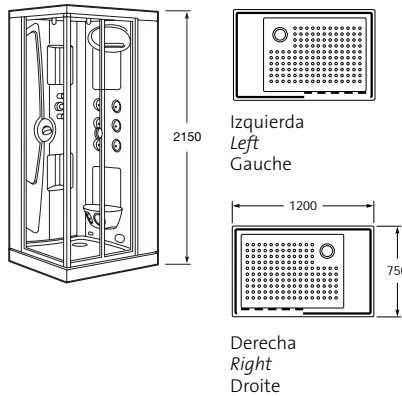

Aquatech Basic Vapor 1200

2H0332000 Derecha / Right / Droite

2H0333000 Izquierda / Left / Gauche