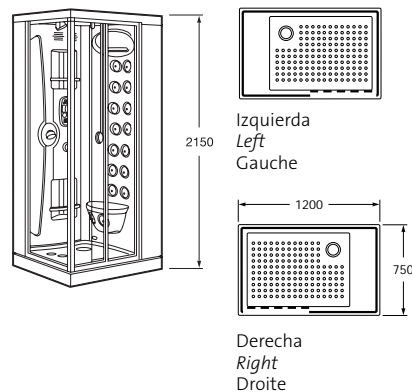

Aquatech Club 1200

2H0204000 Derecha / Right / Droite

2H0203000 Izquierda / Left / Gauche