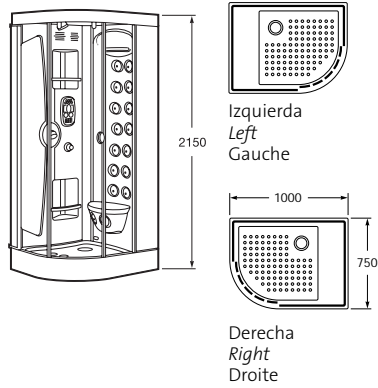

- Douchette à 3 fonctions: Massage, Pluie et Turbo.
- Douche à 4 fonctions: Pluie, Sport, Turbo et Eco.
- Batterie thermostatique.
- Panneau de contrôle électronique.
- Écran LCD.
- Radio FM à 5 mémoires.
- Connexion à un appareil de CD.
- Son stéréo.
- Alarmes, interne et externe.
- Téléphone mains libres.
- Lumière intérieure moyennant fibre optique.
- Déconnexion automatique.
- Choix de 8 langues.
- Miroir.
- Fonction blocage panneau de contrôle.
- Horloge et température intérieure constants sur écran.
- Siège en polyuréthane.
- Économiseur d'eau.
- Jets multifonctions:
  - Fonction jet central.
  - Fonction Pulsatif à 5 jets extérieurs.
  - Jets orientables.
- Hydromassage plantaire:
  - 2 jets d'hydromassage plantaire intégrés dans le receveur de douches.
- Turbomassage à 16 jets:
  - Massage lymphatique, constant et pulsant moyennant le jet lui-même.
  - Sélection par modules de 4 jets.
  - Durée d'action des jets programmable.
- Bain de vapeur:
  - Sélection de 3 climats.
  - Temporisation.
  - Arôméthérapie à l'eucalyptus, la menthe, l'orange et le thym.
  - Recirculation de la vapeur.
- Chromothérapie:
  - Rouge, bleu, jaune et vert.
- Cascade d'eau.
- Douche écossaise.
- Système de détartrage automatique Roca.

**Aquatech Club 1200**

**2H0204000** Derecha / Right / Droite

**2H0203000** Izquierda / Left / Gauche

Aquatech Club 1200 / 1000 / 900

**Aquatech Club 1000**

**2H0202000** Derecha / *Right* / Droite

**2H0201000** Izquierda / *Left* / Gauche