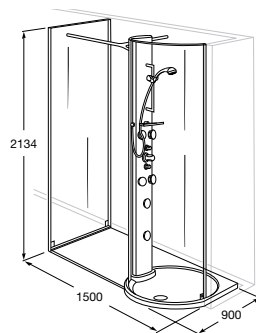

Aurum Corner

Cristal transparente / Clear glass
Verre transparent / Cristal transparente

2H0351000 Derecha / Right / Droite / Direita

2H0353000 Izquierda / Left / Gauche / Esquerda

Cristal translúcido / Translucent glass
Verre translucide / Vidro translúcido

2H0352000 Derecha / Right / Droite / Direita

2H0354000 Izquierda / Left / Gauche / Esquerda