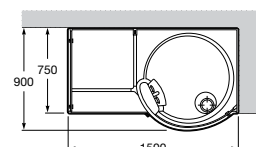

Aurum Corner

Cristal transparente / Clear glass
Verre transparent / Cristal transparente

2H0351000 Derecha / Right / Droite / Direita

2H0353000 Izquierda / Left / Gauche / Esquerda

Cristal translúcido / Translucent glass
Verre translucide / Vidro translúcido

2H0352000 Derecha / Right / Droite / Direita

2H0354000 Izquierda / Left / Gauche / Esquerda