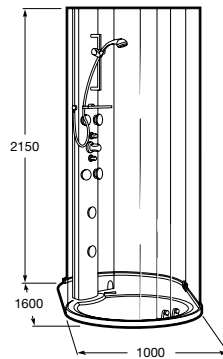

- *4-position Sunami handset.*
- *Slide bar for handset bracket.*
- *6 newly configured, 2-function adjustable jets.*
- *Thermostatic mixer and function selector.*
- *1 glass shelf.*

Nouveau concept de Cabine avec prestations d'Hydromassage, avec deux espaces différenciés. Le concept Aurum en essence.

Sa configuration est composée de 2 espaces différenciés:

Zone sèche.

Zone humide, équipée de:

- Douchette Sunami à 4 positions.
- Barre glissante pour support de douchette.
- Pomme de douche fixe à effet pluie.
- 6 jets mobiles d'hydromassage de nouvelle configuration bifonctionnelle.
- Robinetterie thermostatique et sélecteur de fonctions.
- 1 tablette en verre.