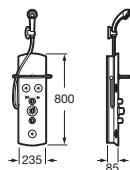

2H0172000 Aquakit Hotel's 800

- 3 jets de nueva configuración bifunción para masajes: Cervicales y Dorsales.
- Inversor de selección de funciones que permite seleccionar entre:
  - Ducha teléfono Sunami con 4 funciones.
  - 2 jets Cervicales.
  - 1 jet dorsal.

- 3 newly configured, 2-function jets for Neck and Back region massage.
- Function selection diverter to choose from among:
  - 4-position Sunami handspray.
  - 2 Neck jets.
  - 1 Back jets.

- 3 jets de nouvelle configuration bifonctionnelle pour massages: Cervicaux et Dorsaux.
- Inverseur de sélection de fonctions qui permet de choisir parmi:
  - Douchette munie Sunami à 4 fonctions.
  - 2 jets Cervicaux.
  - 1 jet Dorsaux.