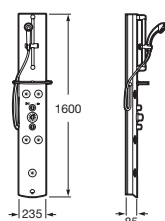

Aquakit Hotel's 2000 / 1600 / 1200 / 800 / 510

Columna de hidromasaje para bañeras o platos de ducha realizada en aluminio anodizado.

Shower Column for baths or shower trays, made from anodized aluminium.

Colonne d'Hydromassage pour baignoires ou pour receveurs de douches réalisée en aluminium anodisé.

Características generales

1. Jets bifunción con dos tipos de hidromasaje: Constante, con intensidad de chorro de agua regulable, y Pulsante.
   - Batería termostática.
   - Repisa portaobjetos.
   - Instalación a pared.
2. Se dispone de un set para instalación en esquina para cada columna.

General features

- 2-function jets with 2 types of hydromassage: Constant, with adjustable intensity jet and Pulsating.
  - Thermostatic mixer.
  - Shelf.
  - Wall mounted.
2. A set is available for corner installation of each shower column.

Caractéristiques générales

1. Jets bifonction avec 2 types d'hydromassages: Constant, avec intensité du jet réglable, et Pulsant.
   - Batterie thermostatique.
   - Tablette pose-objets.
   - Installation au mur.
2. Disponibilité d'un set pour l'installation en angle pour chaque colonne.

Garantía

- 2 años de garantía.
- Servicio Post Venta.

Garantie

- 2-year guarantee.
- After-Sales Service.

Garantie

- 2 années de garantie.
- Service après-vente.

2H020000

Aquakit Hotel's 2000

- Instalación en plato de ducha.
- 6 jets de nueva configuración bifunción para masajes: Cervicales, Dorsales y Lumbares.
- Asiento plegable en madera.
- Inversor de selección de funciones que permite seleccionar entre:
  - Ducha teléfono Sunami con 4 funciones.
  - 2 jets Cervicales.
  - 2 jets Dorsales.
  - 1 jet Lumbar.
  - 1 jet para piernas.