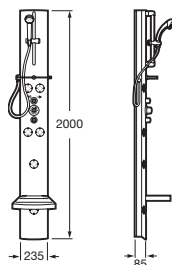

Aquakit Hotel's 2000 / 1600 / 1200 / 800 / 510

Columna de hidromasaje para bañeras o platos de ducha realizada en aluminio anodizado.

Shower Column for baths or shower trays, made from anodized aluminium.

Colonne d'Hydromassage pour baignoires ou pour receveurs de douches réalisée en aluminium anodisé.

Características generales

1. Jets bifunción con dos tipos de hidromasaje: Constante, con intensidad de chorro de agua regulable, y Pulsante.
   - Batería termostática.
   - Repisa portaobjetos.
   - Instalación a pared.
2. Se dispone de un set para instalación en esquina para cada columna.

General features

- 2-function jets with 2 types of hydromassage: Constant, with adjustable intensity jet and Pulsating.
  - Thermostatic mixer.
  - Shelf.
  - Wall mounted.
2. A set is available for corner installation of each shower column.

Caractéristiques générales

1. Jets bifonction avec 2 types d'hydromassages: Constant, avec intensité du jet réglable, et Pulsant.
   - Batterie thermostatique.
   - Tablette pose-objets.
   - Installation au mur.
2. Disponibilité d'un set pour l'installation en angle pour chaque colonne.

Garantía

- 2 años de garantía.
- Servicio Post Venta.

Garantie

- 2-year guarantee.
- After-Sales Service.

Garantie

- 2 années de garantie.
- Service après-vente.

2H020000

Aquakit Hotel's 2000

- Instalación en plato de ducha.
- 6 jets de nueva configuración bifunción para masajes: Cervicales, Dorsales y Lumbares.
- Asiento plegable en madera.
- Inversor de selección de funciones que permite seleccionar entre:
  - Ducha teléfono Sunami con 4 funciones.
  - 2 jets Cervicales.
  - 2 jets Dorsales.
  - 1 jet Lumbar.
  - 1 jet para piernas.