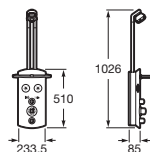

2H0173000 Aquakit Hotel's 510

- 2 jets de nueva configuración bifunción para masajes: Cervicales o Dorsales.
- Inversor de selección de funciones que permite seleccionar entre:
  - Ducha superior fija Sunami con 4 funciones.
  - 2 jets Cervicales o Dorsales.