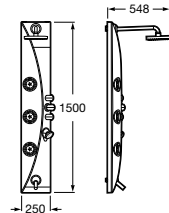

2H0356000	Monomando Blanco / Single-Lever White / Mitigeur Blanc / Monocomando Branco
2H0357000	Monomando Gris / Single-Lever Grey / Mitigeur Gris / Monocomando Cinzento
2H0370000	Set montaje esquina / Set for corner assembly / Set montage dans un coin / Conjunto montagem de canto