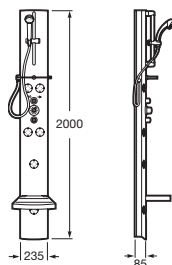

Aquakit Hotel's 2000 / 1600 / 1200 / 800 / 510

Columna de hidromasaje para bañeras o platos de ducha realizada en aluminio anodizado.

Shower Column for baths or shower trays, made from anodized aluminium.

Colonne d'Hydromassage pour baignoires ou pour receveurs de douches réalisée en aluminium anodisé.

Características generales

1. Jets bifunción con dos tipos de hidromasaje: Constante, con intensidad de chorro de agua regulable, y Pulsante.
   - Batería termostática.
   - Repisa portaobjetos.
   - Instalación a pared.
2. Se dispone de un set para instalación en esquina para cada columna.

General features

- 2-function jets with 2 types of hydromassage: Constant, with adjustable intensity jet and Pulsating.
  - Thermostatic mixer.
  - Shelf.
  - Wall mounted.
2. A set is available for corner installation of each shower column.

Caractéristiques générales

1. Jets bifonction avec 2 types d'hydromassages: Constant, avec intensité du jet réglable, et Pulsant.
   - Batterie thermostatique.
   - Tablette pose-objets.
   - Installation au mur.
2. Disponibilité d'un set pour l'installation en angle pour chaque colonne.

Garantía

- 2 años de garantía.
- Servicio Post Venta.

Garantie

- 2-year guarantee.
- After-Sales Service.

Garantie

- 2 années de garantie.
- Service après-vente.

2H020000 Aquakit Hotel's 2000

- Instalación en plato de ducha.
- 6 jets de nueva configuración bifunción para masajes: Cervicales, Dorsales y Lumbares.
- Asiento plegable en madera.
- Inversor de selección de funciones que permite seleccionar entre:
  - Ducha teléfono Sunami con 4 funciones.
  - 2 jets Cervicales.
  - 2 jets Dorsales.
  - 1 jet Lumbar.
  - 1 jet para piernas.