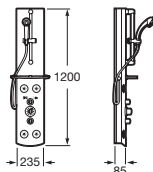

- 4 newly configured, 2-function jets for Neck and Back region massage.
- Function selection diverter to choose from among:
  - 4-position Sunami handspray.
  - 2 Neck jets.
  - 2 Back jets.

- 4 jets de nouvelle configuration bifonctionnelle pour massages: Cervicaux et Dorsaux.
- Inverseur de sélection de fonctions qui permet de choisir parmi:
  - Douchette munie Sunami à 4 fonctions.
  - 2 jets Cervicaux.
  - 2 jets Dorsaux.