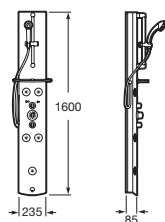

Aquakit Hotel's 2000 / 1600 / 1200 / 800 / 510

Columna de hidromasaje para bañeras o platos de ducha realizada en aluminio anodizado.

Shower Column for baths or shower trays, made from anodized aluminium.

Colonne d'Hydromassage pour baignoires ou pour receveurs de douches réalisée en aluminium anodisé.

Características generales

1. Jets bifunción con dos tipos de hidromasaje: Constante, con intensidad de chorro de agua regulable, y Pulsante.
   - Batería termostática.
   - Repisa portaobjetos.
   - Instalación a pared.
2. Se dispone de un set para instalación en esquina para cada columna.

General features

- 2-function jets with 2 types of hydromassage: Constant, with adjustable intensity jet and Pulsating.
  - Thermostatic mixer.
  - Shelf.
  - Wall mounted.
2. A set is available for corner installation of each shower column.

Caractéristiques générales

1. Jets bifonction avec 2 types d'hydromassages: Constant, avec intensité du jet réglable, et Pulsant.
   - Batterie thermostatique.
   - Tablette pose-objets.
   - Installation au mur.
2. Disponibilité d'un set pour l'installation en angle pour chaque colonne.

Garantía

- 2 años de garantía.
- Servicio Post Venta.

Garantie

- 2-year guarantee.
- After-Sales Service.

Garantie

- 2 années de garantie.
- Service après-vente.

2H020000 Aquakit Hotel's 2000

- Instalación en plato de ducha.
- 6 jets de nueva configuración bifunción para masajes: Cervicales, Dorsales y Lumbares.
- Asiento plegable en madera.
- Inversor de selección de funciones que permite seleccionar entre:
  - Ducha teléfono Sunami con 4 funciones.
  - 2 jets Cervicales.
  - 2 jets Dorsales.
  - 1 jet Lumbar.
  - 1 jet para piernas.