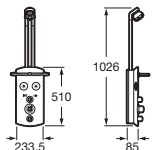

Set instalación en esquina.
Set for corner assembly.
Set montage dans un coin.

2H0242000	Aquakit Hotel’s 2000
2H0131000	Aquakit Hotel’s 1600
2H0174000	Aquakit Hotel’s 1200
2H0175000	Aquakit Hotel’s 800
2H0176000	Aquakit Hotel’s 510