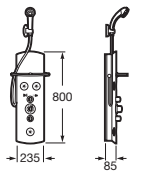

2H0173000 Aquakit Hotel’s 510

- 2 jets de nueva configuración bifunción para masajes: Cervicales o Dorsales.
- Inversor de selección de funciones que permite seleccionar entre:
  - Ducha superior fija Sunami con 4 funciones.
  - 2 jets Cervicales o Dorsales.

- 2 newly configured, 2-function jets for Neck or Back region massage.
- Function selection diverter to choose from among:
  - 4-position Sunami handspray.
  - 2 Neck or Back jets.

- 2 jets de nouvelle configuration bifonctionnelle pour massages: Cervicaux ou Dorsaux.
- Inverseur de sélection de fonctions qui permet de choisir parmi:
  - Douchette munie Sunami à 4 fonctions.
  - 2 jets Cervicaux ou Dorsaux.