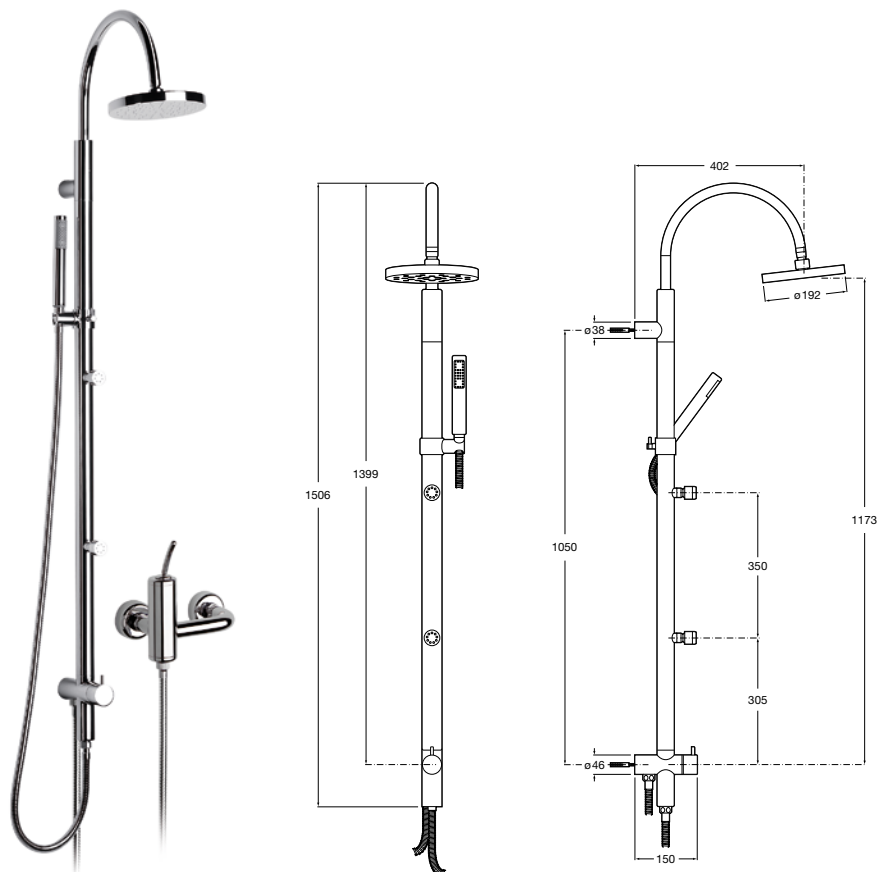

Jetset Plus

5B0620C00

Shower Kit Jetset Plus con dos jets orientables, ducha teléfono con barra deslizante y un rociador superior de gran diámetro. Selector de cuatro posiciones. Conectable a mezclador exterior de ducha (no incluido).

Shower Kit Jetset Plus with two adjustable jets, handshower with slide bar and one large diameter shower head. Selector of four positions. Can be connected to wall-mounted shower mixer (not included).

Shower Kit Jetset Plus avec deux jets orientables, douchette avec barre coulissante et une pomme supérieure à grand débit. Sélecteur de quatre positions. Se connecte à la sortie douche de la robinetterie extérieur (non compris).

Shower Kit Jetset Plus com dois injectores orientáveis, chuveiro telefone com barra deslizante e um chuveiro superior de grande diâmetro. Selector de quatro posições. Possibilidade de ligar a misturadora exterior de duche (não incluída).