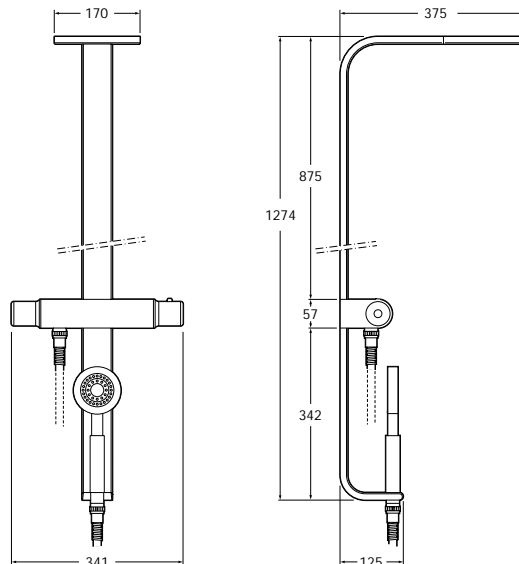

Atai

5A2734A00	Cromado.	Chrome.	Chromé.
5A2734E00	Mate.	Satin.	Mate.
	Columna termostática Atai de acero inoxidable para ducha con desviador-regulador de caudal, rociador, ducha teléfono y flexible.	<i>Atai stain less steel thermostatic shower column with flow regulator-diverter and overhead fixed rose and flexible handshower.</i>	Colonne thermostatique Atai en acier inoxydable pour douche avec inverseur-régulateur de débit, pomme de douche, douchette et flexible.

Tube

5B9644C00	Cromado.	Chrome.	Chromé.
5B9644C00	Mate.	Satin.	Mate.
	Shower kit Tube con repisa, tres rociadores orientables (superior, cervical y lumbar), selector de cuatro posiciones: rociador cervical o lumbar (no simultáneos) o rociador superior o ducha teléfono. Conectable a mezclador exterior de ducha.	<i>Shower kit Tube with soap dish, three adjustable shower jets (head, neck and back), selector of four positions: neck or back shower jet (not simultaneously) or shower head jet or handshower. To be connected to shower outlet of any wall-mounted mixer.</i>	Shower kit Tube avec parte-savon, trois jets-douches orientables (supérieur, cervical et lombaire), sélecteur de quatre positions: douche cervicale ou lombaire (pas simultanément) ou douche supérieure ou douchette. Se connecte à la sortie douche de la robinetterie extérieure.