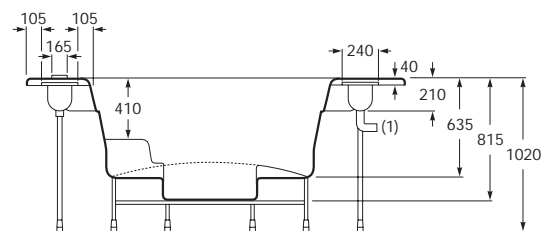

Be Happy Club / Be Happy Club Professional

851100000 Be Happy Club

Minipiscina de hidromasaje de aire y agua con rebosadero para uso privado.

Capacidad: 3 ó 4 personas.
 Volumen: 1100 l.
 Peso: 110 kg.
 Equipamiento estándar:
 Minipiscina de placa acrílica con 8 jets y 4 reguladores de entrada de aire.
 Iluminación halógena subacuática.
 Patas telescópicas.
 Sistema de purificación de agua mediante filtro de arena.
 Rebosadero perimetral y tanque de compensación de agua de 1100 l.
 Bombas de agua y aire de 1,1 kW y calefactor de agua de 6 kW.
 Cubierta térmica.
 Superficie antideslizante.

Minipiscine d'hydromassage air et eau avec trop-plein pour usage privé.

Capacité: 3 ou 4 personnes.
 Volume: 1100 l.
 Poids: 100 kg.
 Equipement standard:
 Minipiscine en plaque acrylique avec 8 jets et 2 régulateurs d'entrée d'air.
 Lumière subaquatique.
 Pieds télescopiques.
 Système de purification de l'eau grâce à un filtre à cartouches de rechange.
 Trop plein perimetrique et réservoir de compensation d'eau de 1100 l.
 Pompes à eau et air de 1,1 kW et réchauffeur d'eau de 6 kW.
 Couverture thermique.
 Surface antidérapante.