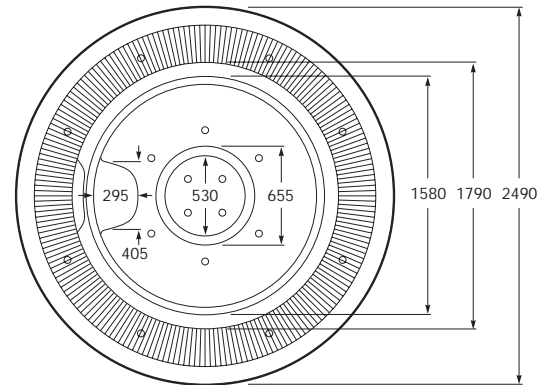

Be Happy Club / Be Happy Club Professional

851100000 Be Happy Club

Minipiscina de hidromasaje de aire y agua con rebosadero para uso privado.

Capacidad: 3 ó 4 personas.
 Volumen: 1100 l.
 Peso: 110 kg.
 Equipamiento estándar:
 Minipiscina de placa acrílica con 8 jets y 4 reguladores de entrada de aire.
 Iluminación halógena subacuática.
 Patas telescópicas.
 Sistema de purificación de agua mediante filtro de arena.
 Rebosadero perimetral y tanque de compensación de agua de 1100 l.
 Bombas de agua y aire de 1,1 kW y calefactor de agua de 6 kW.
 Cubierta térmica.
 Superficie antideslizante.

Air-water spa bath with overflow for private use.

Accommodates: 3 or 4 people.
 Capacity: 1100 l.
 Weight: 110 kg.
 Standard equipment:
 Spa bath made of acrylic sheet, with 8 jets and 2 air controls.
 Underwater light.
 Telescopic legs.
 Water purification system through filter with replaceable cartridge.
 Perimeter overflow and water compensation tank of 1100 l capacity.
 1.1 kW water and air pumps and 6 kW water heater.
 Thermal cover.
 Slip-resistant base.

Minipiscine d'hydromassage air et eau avec trop-plein pour usage privé.

Capacité: 3 ou 4 personnes.
 Volume: 1100 l.
 Poids: 100 kg.
 Equipement standard:
 Minipiscine en plaque acrylique avec 8 jets et 2 régulateurs d'entrée d'air.
 Lumière subaquatique.
 Pieds télescopiques.
 Système de purification de l'eau grâce à un filtre à cartouches de rechange.
 Trop plein perimetrique et réservoir de compensation d'eau de 1100 l.
 Pompes à eau et air de 1,1 kW et réchauffeur d'eau de 6 kW.
 Couverture thermique.
 Surface antidérapante.