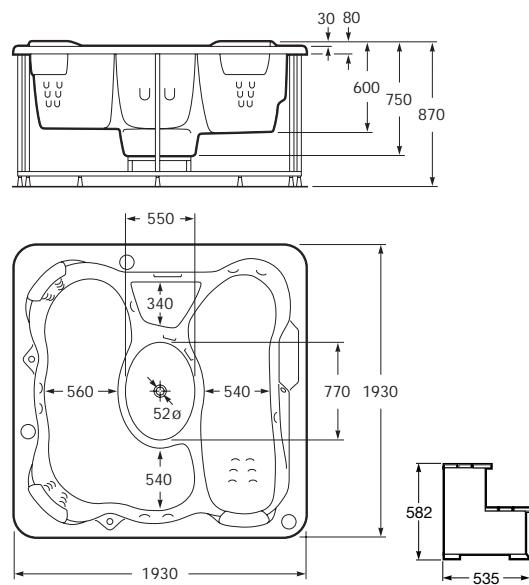

Broadway

853060..0	Con paneles.	853060..0	With panels.	853060..0	Avec panneaux.
853065..0	Sin paneles.	853065..0	Without panels.	853065..0	Sans panneaux.
<p>Minipiscina autoportante de hidromasaje. Capacidad: 3 ó 4 personas. Volumen: 880 l. Peso: 300 kg. Minipiscina de placa acrílica. Masaje agua: - Proporcionado por 2 bombas de hidromasaje de 1,2 kW (para los jets rotativos) y 1,5 kW (para los jets direccionales) y mediante un soplador rotacional de 1,4 kW. - 3 jets rotativos. - 5 jets direccionales. - 16 mini jets rotativos. - 5 Reguladores de agua: 3 pequeños para grupos con mini jets rotativos. 2 grandes para los grupos que trabajan con los jets rotativos y direccionales. Masaje aire: - Soplador con resistencia. Iluminación halógena subacuática. Patas telescópicas. Sistema de purificación de agua mediante filtro con cartucho recambiable. Calefactor de agua de 6 kW. Seis colores opcionales del vaso de la minipiscina: Blanco, Sierra Granito, Verde Granito, Azul Granito, Verde Esmeralda y Azul Navy. Cubierta térmica. En la versión con paneles, la parte exterior del vaso de la minipiscina está recubierta por paneles de madera. Tres reposacabezas de poliuretano. Superficie antideslizante.</p> <p>Opcional:</p>		<p>Self-supporting whirlpool spa bath. Capacity: 3 or 4 persons. Water content: 880 l. Weight: 300 kg. Acrylic sheet spa bath. Water whirlpool: - Provided by 2 whirlpool pumps, 1.2 kW (for the rotary jets) and 1.5 kW (for the directional jets) and a rotational blower of 1.4 kW. - 3 rotary jets. - 5 directional jets. - 16 rotary mini jets. - 5 Water controllers: 3 small ones for sets of rotary mini jets. 2 large ones for sets that work with rotary and directional jets. Air whirlpool: - Blower with heating element. Underwater halogen light. Telescopic legs. Water purification system through filter with replaceable cartridge. 6 kW water heater element. Spa bath basin in 6 optional colours: White, Granite Sierra, Granite Green, Granite Blue, Emerald Green and Navy Blue. Thermal cover. In the version with panels, the exterior of the spa bath basin is lined with wooden panels. Three polyurethane headrests.</p> <p>Slip-resistant base.</p> <p>Optional:</p>		<p>Minipiscine autoportante d'hydromassage. Capacité: 3 ou 4 personnes. Volume: 880 l. Poids: 300 kg. Minipiscine avec plaque en acrylique. Massage eau: - Il est fourni par 2 pompes d'hydromassage de 1,2 kW (pour les jets rotatifs) et 1,5 kW (pour les jets directionnels) et par une soufflerie rotatif de 1,4 kW. - 3 jets rotatifs. - 5 jets directionnels. - 16 minijets rotatifs. - 5 régulateurs d'eau: 3 petits pour les groupes avec minijets rotatifs. 2 grands pour les groupes qui travaillent avec les jets rotatifs et directionnels. Massage air: - Soufflerie à résistance. Illumination halogène sous-aquatique. Pieds télescopiques. Système de purification de l'eau grâce à un filtre à cartouches de rechange. Chauffe eau de 6 kW. Six couleurs en option pour le bassin de la minipiscine: Blanc, Sierra Granit, Vert Granit, Bleu Granit, Vert Émeraude et Bleu Navy. Couverture thermique. Dans la version avec panneaux, la partie extérieure est recouverte par des panneaux en bois. Trois repose-tête en polyuréthane. Surface antidérapante.</p> <p>En option:</p>	
850003000	Escalera para minipiscina Broadway.	850003000	Steps for the Broadway spa bath.	850003000	Échelle pour la minipiscine Broadway.