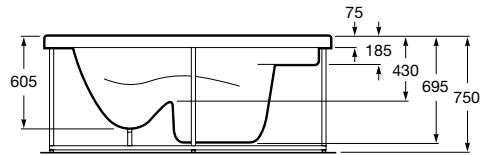

Broadway Compact

8S3070..0 Con paneles.

8S3070..0 With panels.

8S3070..0 Avec panneaux.

8S3075..0 Sin paneles.

8S3075..0 Without panels.

8S3075..0 Sans panneaux.

Minipiscina autoportante de hidromasaje.

Capacidad: 2 ó 3 personas.
Volumen: 500 l.
Dimensiones: 1880 x 1340 x 750 mm.
Teclado electrónico.
Bomba de dos velocidades para hidromasaje y filtrado.
Sistema de filtrado por cartucho.
Resistencia eléctrica para el calentamiento del agua.
Conexión a 220 V.

Hidromasaje:

- Hidromasaje aire-agua mediante los jets laterales.
- Reguladores de aire para la mezcla aire-agua.
- Hidromasaje aire a través de las múltiples salidas de la base.

- Jets en zona lumbar y zona pies.

Seis colores opcionales del vaso de la minipiscina: Blanco, Sierra Granito, Verde Granito, Azul Granito, Verde Esmeralda y Azul Navy.

Cubierta térmica.

En la versión con paneles, la parte exterior del vaso de la minipiscina está recubierta por paneles de madera.

Tres reposacabezas de poliuretano.

Superficie antideslizante.

Self-supporting whirlpool spa bath.

Capacity: 2 or 3 persons.
Volume: 500 l.
Dimensions: 1880 x 1340 x 750 mm.
Electronic keyboard.
2-speed pump for hydromassage and filtering.
Cartridge filtering system.
Electric element for water heating.
Connection at 220 V.

Spa:

- Air-water hydromassage through side jets.
- Air controls for the air-water mixture.
- Air hydromassage through multiple outlets in the base.
- Jets in lumbar region and foot area.

Spa bath basin in 6 optional colours: White, Granite Sierra, Granite Green, Granite Blue, Emerald Green and Navy Blue.

Thermal cover.

In the version with panels, the exterior of the spa bath basin is lined with wooden panels.

Three polyurethane headrests.

Slip-resistant base.

Minipiscine autoportante d'hydromassage.

Capacité: 2 à 3 personnes.
Volume: 500 l.
Dimensions: 1880 x 1340 x 750 mm.
Clavier électronique.
Pompe à deux vitesses pour l'hydromassage et le filtrage.
Système de filtrage par cartouche.
Résistance électrique pour le chauffage de l'eau.
Connexion à 220 V.

Hydromassage:

- L'hydromassage air-eau grâce à des jets latéraux.
- Les régulateurs d'air pour le mélange air-eau.
- L'hydromassage air à travers de multiples sorties par la base.

- Des jets en zone lombaire et en zones des pieds.

Six couleurs en option pour le bassin de la minipiscine: Blanc, Sierra Granit, Vert Granit, Bleu Granit, Vert Émeraude et Bleu Navy.

Couverture thermique.

Dans la version avec panneaux, la partie extérieure est recouverte par des panneaux en bois.

Trois repose-tête en polyuréthane.

Surface antidérapante.

00

Blanco
White
Blanc

SG

Sierra Granito
Granite Sierra
Sierra Granit

AG

Azul Granito
Granite Blue
Bleu Granit

VG

Verde Granito
Granite Green
Vert Granit

AN

Azul Navy
Navy Blue
Bleu Navy

VE

Verde Esmeralda
Emerald Green
Vert Émeraude

E.1:50
Medidas en mm.
Dimensions in mm.
Mesures en mm.