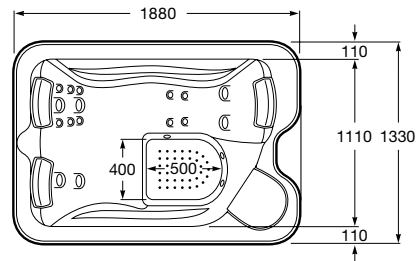

Broadway Compact

8S3070..0 Con paneles.

8S3070..0 With panels.

8S3070..0 Avec panneaux.

8S3075..0 Sin paneles.

8S3075..0 Without panels.

8S3075..0 Sans panneaux.

Minipiscina autoportante de hidromasaje.

Capacidad: 2 ó 3 personas.
Volumen: 500 l.
Dimensiones: 1880 x 1340 x 750 mm.
Teclado electrónico.
Bomba de dos velocidades para hidromasaje y filtrado.
Sistema de filtrado por cartucho.
Resistencia eléctrica para el calentamiento del agua.
Conexión a 220 V.

Hidromasaje:

- Hidromasaje aire-agua mediante los jets laterales.
- Reguladores de aire para la mezcla aire-agua.
- Hidromasaje aire a través de las múltiples salidas de la base.

- Jets en zona lumbar y zona pies.

Seis colores opcionales del vaso de la minipiscina: Blanco, Sierra Granito, Verde Granito, Azul Granito, Verde Esmeralda y Azul Navy.

Cubierta térmica.

En la versión con paneles, la parte exterior del vaso de la minipiscina está recubierta por paneles de madera.

Tres reposacabezas de poliuretano.

Superficie antideslizante.

Self-supporting whirlpool spa bath.

Capacity: 2 or 3 persons.
Volume: 500 l.
Dimensions: 1880 x 1340 x 750 mm.
Electronic keyboard.
2-speed pump for hydromassage and filtering.
Cartridge filtering system.
Electric element for water heating.
Connection at 220 V.

Spa:

- Air-water hydromassage through side jets.
- Air controls for the air-water mixture.
- Air hydromassage through multiple outlets in the base.
- Jets in lumbar region and foot area.

Spa bath basin in 6 optional colours: White, Granite Sierra, Granite Green, Granite Blue, Emerald Green and Navy Blue.

Thermal cover.

In the version with panels, the exterior of the spa bath basin is lined with wooden panels.

Three polyurethane headrests.

Slip-resistant base.

Minipiscine autoportante d'hydromassage.

Capacité: 2 à 3 personnes.
Volume: 500 l.
Dimensions: 1880 x 1340 x 750 mm.
Clavier électronique.
Pompe à deux vitesses pour l'hydromassage et le filtrage.
Système de filtrage par cartouche.
Résistance électrique pour le chauffage de l'eau.
Connexion à 220 V.

Hydromassage:

- L'hydromassage air-eau grâce à des jets latéraux.
- Les régulateurs d'air pour le mélange air-eau.
- L'hydromassage air à travers de multiples sorties par la base.

- Des jets en zone lombaire et en zones des pieds.

Six couleurs en option pour le bassin de la minipiscine: Blanc, Sierra Granit, Vert Granit, Bleu Granit, Vert Émeraude et Bleu Navy.

Couverture thermique.

Dans la version avec panneaux, la partie extérieure est recouverte par des panneaux en bois.

Trois repose-tête en polyuréthane.

Surface antidérapante.

00

Blanco
White
Blanc

SG

Sierra Granito
Granite Sierra
Sierra Granit

AG

Azul Granito
Granite Blue
Bleu Granit

VG

Verde Granito
Granite Green
Vert Granit

AN

Azul Navy
Navy Blue
Bleu Navy

VE

Verde Esmeralda
Emerald Green
Vert Émeraude

E.1:50
Medidas en mm.
Dimensions in mm.
Mesures en mm.