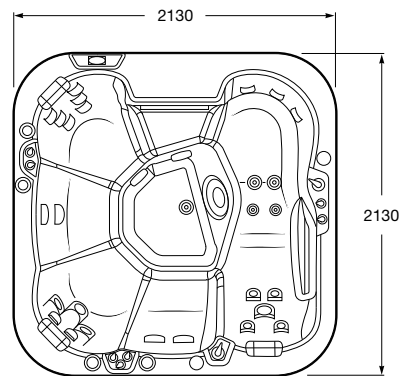

Broadway Family

853080..0	Con paneles.	853080..0	With panels.	853080..0	Avec panneaux.	853080..0	Com painéis.
853085..0	Sin paneles.	853085..0	Without panels.	853085..0	Sans panneaux.	853085..0	Sem painéis.
Minipiscina autoportante de hidromasaje. Capacidad: 4 ó 5 personas. Volumen: 880 l. Dimensiones: 2160 x 2160 x 920 mm. Minipiscina de placa acrílica. Masaje agua: - Proporcionado por 2 bombas de hidromasaje de 1,2 kW, soplador rotacional de 1,5 kW. - 3 jets rotativos. - 5 jets direccionales. - 16 mini jets rotativos. - 5 Reguladores de agua: 3 pequeños para grupos con mini jets rotativos. 2 grandes para los grupos que trabajan con los jets rotativos y direccionales. Masaje aire: - Soplador con resistencia. Iluminación halógena subacuática. Patas telescópicas. Sistema de purificación de agua mediante filtro con cartucho recambiable. Calentador de agua de 6 kW. Seis colores opcionales del vaso de la minipiscina: Blanco, Sierra Granito, Verde Granito, Azul Granito, Verde Esmeralda y Azul Navy. En la versión con paneles, la parte exterior del vaso de la minipiscina está recubierta por paneles de madera. Tres reposacabezas de poliuretano. Superficie antideslizante.		Self-supporting whirlpool spa bath. Capacity: 4 or 5 persons. Water content: 880 l. Dimensions: 2160 x 2160 x 920 mm. Acrylic sheet spa bath. Water whirlpool: - Provided by 2 whirlpool pumps, 1.2 kW and a rotational blower of 1.5 kW. - 3 rotary jets. - 5 directional jets. - 16 rotary mini jets. - 5 Water controllers: 3 small ones for sets of rotary mini jets. 2 large ones for sets that work with rotary and directional jets. Air whirlpool: - Blower with heating element. Underwater halogen light. Telescopic legs. Water purification system through filter with replaceable cartridge. 6 kW water heater element. Spa bath basin in 6 optional colours: White, Granite Sierra, Granite Green, Granite Blue, Emerald Green and Navy Blue. Thermal cover. In the version with panels, the exterior of the spa bath basin is lined with wooden panels. Three polyurethane headrests. Slip-resistant base.		Minipiscine autoportante d'hydromassage. Capacité: 4 ou 5 personnes. Volume: 880 l. Dimensions: 2160 x 2160 x 920 mm. Minipiscine avec plaque en acrylique. Massage eau: - Il est fourni par 2 pompes d'hydromassage de 1,2 kW, une soufflerie rotatif de 1,5 kW. - 3 jets rotatifs. - 5 jets directionnels. - 16 minijets rotatifs. - 5 régulateurs d'eau: 3 petits pour les groupes avec minijets rotatifs. 2 grands pour les groupes qui travaillent avec les jets rotatifs et directionnels. Massage air: - Soufflerie à résistance. Ilumination halogène sous-aquatique. Pieds télescopiques. Système de purification de l'eau grâce à un filtre à cartouches de rechange. Chauffe eau de 6 kW. Six couleurs en option pour le bassin de la minipiscine: Blanc, Sierra Granit, Vert Granit, Bleu Granit, Vert Émeraude et Bleu Navy. Couverture thermique. Dans la version avec panneaux, la partie extérieure est recouverte par des panneaux en bois. Trois repose-tête en polyuréthane. Surface antidérapante.		Mini-piscina auto-portante de hidromassagem. Capacidade: 4 ou 5 pessoas. Volume: 880 l. Dimensões: 2160 x 2160 x 920 mm. Mini-piscina de placa acrílica. Massagem água: - Proporcionada por 2 bombas de hidromassagem de 1,2 kW, sopro rotativo de 1,5 kW. - 3 jets rotativos. - 5 jets direccionais. - 16 mini jets rotativos. - 5 Reguladores de água: 3 pequenos para grupos com mini jets rotativos. 2 grandes para os grupos que trabalham com os jets rotativos e direccionais. Massagem ar: - Sopro com resistência. Iluminação halogénia subaquática. Pés telescópicos. Sistema de purificação de água através de filtro com cartucho permutável. Aquecedor de água de 6 kW. Seis cores opcionais da tina da mini-piscina: Branco, Serra Granito, Verde Granito, Azul Granito, Verde Esmeralda e Azul Navy. Capa térmica. Na versão com painéis, a parte exterior da tina da mini-piscina está revestida com painéis de madeira. Três encostos de cabeça de poliuretano. Superfície antiderrapante.