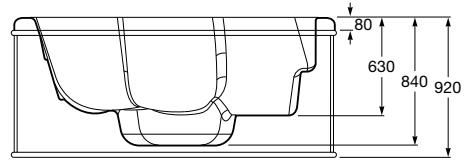

Broadway Family

853080..0	Con paneles.	853080..0	With panels.	853080..0	Avec panneaux.	853080..0	Com painéis.
853085..0	Sin paneles.	853085..0	Without panels.	853085..0	Sans panneaux.	853085..0	Sem painéis.
Minipiscina autoportante de hidromasaje. Capacidad: 4 ó 5 personas. Volumen: 880 l. Dimensiones: 2160 x 2160 x 920 mm. Minipiscina de placa acrílica. Masaje agua: - Proporcionado por 2 bombas de hidromasaje de 1,2 kW, soplador rotacional de 1,5 kW. - 3 jets rotativos. - 5 jets direccionales. - 16 mini jets rotativos. - 5 Reguladores de agua: 3 pequeños para grupos con mini jets rotativos. 2 grandes para los grupos que trabajan con los jets rotativos y direccionales. Masaje aire: - Soplador con resistencia. Iluminación halógena subacuática. Patas telescópicas. Sistema de purificación de agua mediante filtro con cartucho recambiable. Calentador de agua de 6 kW. Seis colores opcionales del vaso de la minipiscina: Blanco, Sierra Granito, Verde Granito, Azul Granito, Verde Esmeralda y Azul Navy. En la versión con paneles, la parte exterior del vaso de la minipiscina está recubierta por paneles de madera. Tres reposacabezas de poliuretano. Superficie antideslizante.		Self-supporting whirlpool spa bath. Capacity: 4 or 5 persons. Water content: 880 l. Dimensions: 2160 x 2160 x 920 mm. Acrylic sheet spa bath. Water whirlpool: - Provided by 2 whirlpool pumps, 1.2 kW and a rotational blower of 1.5 kW. - 3 rotary jets. - 5 directional jets. - 16 rotary mini jets. - 5 Water controllers: 3 small ones for sets of rotary mini jets. 2 large ones for sets that work with rotary and directional jets. Air whirlpool: - Blower with heating element. Underwater halogen light. Telescopic legs. Water purification system through filter with replaceable cartridge. 6 kW water heater element. Spa bath basin in 6 optional colours: White, Granite Sierra, Granite Green, Granite Blue, Emerald Green and Navy Blue. Thermal cover. In the version with panels, the exterior of the spa bath basin is lined with wooden panels. Three polyurethane headrests. Slip-resistant base.		Minipiscine autoportante d'hydromassage. Capacité: 4 ou 5 personnes. Volume: 880 l. Dimensions: 2160 x 2160 x 920 mm. Minipiscine avec plaque en acrylique. Massage eau: - Il est fourni par 2 pompes d'hydromassage de 1,2 kW, une soufflerie rotatif de 1,5 kW. - 3 jets rotatifs. - 5 jets directionnels. - 16 minijets rotatifs. - 5 régulateurs d'eau: 3 petits pour les groupes avec minijets rotatifs. 2 grands pour les groupes qui travaillent avec les jets rotatifs et directionnels. Massage air: - Soufflerie à résistance. Ilumination halogène sous-aquatique. Pieds télescopiques. Système de purification de l'eau grâce à un filtre à cartouches de rechange. Chauffe eau de 6 kW. Six couleurs en option pour le bassin de la minipiscine: Blanc, Sierra Granit, Vert Granit, Bleu Granit, Vert Émeraude et Bleu Navy. Couverture thermique. Dans la version avec panneaux, la partie extérieure est recouverte par des panneaux en bois. Trois repose-tête en polyuréthane. Surface antidérapante.		Mini-piscina auto-portante de hidromassagem. Capacidade: 4 ou 5 pessoas. Volume: 880 l. Dimensões: 2160 x 2160 x 920 mm. Mini-piscina de placa acrílica. Massagem água: - Proporcionada por 2 bombas de hidromassagem de 1,2 kW, sopro rotativo de 1,5 kW. - 3 jets rotativos. - 5 jets direccionais. - 16 mini jets rotativos. - 5 Reguladores de água: 3 pequenos para grupos com mini jets rotativos. 2 grandes para os grupos que trabalham com os jets rotativos e direccionais. Massagem ar: - Sopro com resistência. Iluminação halogénia subaquática. Pés telescópicos. Sistema de purificação de água através de filtro com cartucho permutável. Aquecedor de água de 6 kW. Seis cores opcionais da tina da mini-piscina: Branco, Serra Granito, Verde Granito, Azul Granito, Verde Esmeralda e Azul Navy. Capa térmica. Na versão com painéis, a parte exterior da tina da mini-piscina está revestida com painéis de madeira. Três encostos de cabeça de poliuretano. Superfície antiderrapante.