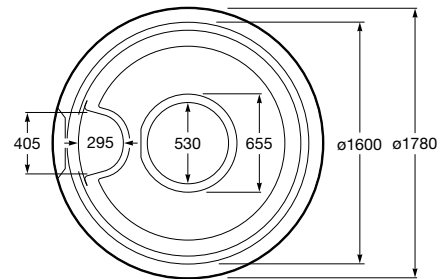

Broadway Round

| 853000..0 | Con paneles. | 853000..0 | With panels. | 853000..0 | Avec panneaux. | 853000..0 | Com painéis. |
|---|---|---|---|-----------|----------------|-----------|--------------|
| 853005..0 | Sin paneles. | 853005..0 | Without panels. | 853005..0 | Sans panneaux. | 853005..0 | Sem painéis. |
| Minipiscina autoportante de hidromasaje. Capacidad: 2 ó 3 personas. Volumen: 500 l. Dimensiones: 1780 ø x 870 mm. Minipiscina de placa acrílica. Teclado electrónico. Masaje agua: - Proporcionado por 2 bombas de hidromasaje de 1,2 kW, soplador rotacional de 1,4 kW. - 3 jets rotativos. - 5 jets direccionales. - 16 mini jets rotativos. - 5 Reguladores de agua: 3 pequeños para grupos con mini jets rotativos. 2 grandes para los grupos que trabajan con los jets rotativos y direccionales. Masaje aire: - Soplador con resistencia. Iluminación halógena subacuática. Patas telescópicas. Sistema de purificación de agua mediante filtro con cartucho recambiable. Calentador de agua de 6 kW. Seis colores opcionales del vaso de la minipiscina: Blanco, Sierra Granito, Verde Granito, Azul Granito, Verde Esmeralda y Azul Navy. Cubierta térmica. En la versión con paneles, la parte exterior del vaso de la minipiscina está recubierta por paneles de madera. Tres reposacabezas de poliuretano. Superficie antideslizante. | Self-supporting whirlpool spa bath. Capacity: 2 or 3 persons. Water content: 500 l. Dimensions: 1780 ø x 870 mm. Acrylic sheet spa bath. Electronic keyboard. Water whirlpool: - Provided by 2 whirlpool pumps, 1.2 kW and a rotational blower of 1.4 kW. - 3 rotary jets. - 5 directional jets. - 16 rotary mini jets. - 5 Water controllers: 3 small ones for sets of rotary mini jets. 2 large ones for sets that work with rotary and directional jets. Air whirlpool: - Blower with heating element. Underwater halogen light. Telescopic legs. Water purification system through filter with replaceable cartridge. 6 kW water heater element. Spa bath basin in 6 optional colours: White, Granite Sierra, Granite Green, Granite Blue, Emerald Green and Navy Blue. Thermal cover. In the version with panels, the exterior of the spa bath basin is lined with wooden panels. Three polyurethane headrests. Slip-resistant base. | Minipiscine autoportante d'hydromassage. Capacité: 2 ou 3 personnes. Volume: 500 l. Dimensions: 1780 ø x 870 mm. Minipiscine avec plaque en acrylique. Clavier électronique. Massage eau: - Il est fourni par 2 pompes d'hydromassage de 1,2 kW, une soufflerie rotatif de 1,4 kW. - 3 jets rotatifs. - 5 jets directionnels. - 16 minijets rotatifs. - 5 régulateurs d'eau: 3 petits pour les groupes avec minijets rotatifs. 2 grands pour les groupes qui travaillent avec les jets rotatifs et directionnels. Massage air: - Soufflerie à résistance. Illumination halogène sous-aquatique. Pieds télescopiques. Système de purification de l'eau grâce à un filtre à cartouches de rechange. Chauffe eau de 6 kW. Six couleurs en option pour le bassin de la minipiscine: Blanc, Sierra Granit, Vert Granit, Bleu Granit, Vert Émeraude et Bleu Navy. Couverture thermique. Dans la version avec panneaux, la partie extérieure est recouverte par des panneaux en bois. Trois repose-tête en polyuréthane. Surface antidérapante. | Mini-piscina auto-portante de hidromassagem. Capacidade: 2 ou 3 pessoas. Volume: 500 l. Dimensões: 1780 ø x 870 mm. Mini-piscina de placa acrílica. Teclado electrónico. Massagem água: - Proporcionada por 2 bombas de hidromassagem de 1,2 kW, sopro rotativo de 1,4 kW. - 3 jets rotativos. - 5 jets direccionais. - 16 mini jets rotativos. - 5 Reguladores de água: 3 pequenos para grupos com mini jets rotativos. 2 grandes para os grupos que trabalham com os jets rotativos e direccionais. Massagem ar: - Sopro com resistência. Iluminação halogénia subaquática. Pés telescópicos. Sistema de purificação de água através de filtro com cartucho permutável. Aquecedor de água de 6 kW. Seis cores opcionais da tina da mini-piscina: Branco, Sierra Granito, Verde Granito, Azul Granito, Verde Esmeralda e Azul Navy. Capa térmica. Na versão com painéis, a parte exterior da tina da mini-piscina está revestida com painéis de madeira. Três encostos de cabeça de poliuretano. Superfície antiderrapante. | | | | |