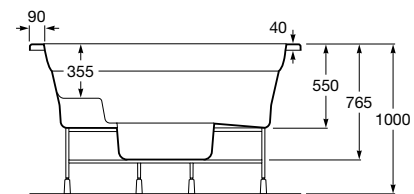

Broadway Round

| 853000..0 | Con paneles. | 853000..0 | With panels. | 853000..0 | Avec panneaux. | 853000..0 | Com painéis. |
|---|---|---|---|-----------|----------------|-----------|--------------|
| 853005..0 | Sin paneles. | 853005..0 | Without panels. | 853005..0 | Sans panneaux. | 853005..0 | Sem painéis. |
| Minipiscina autoportante de hidromasaje. Capacidad: 2 ó 3 personas. Volumen: 500 l. Dimensiones: 1780 ø x 870 mm. Minipiscina de placa acrílica. Teclado electrónico. Masaje agua: - Proporcionado por 2 bombas de hidromasaje de 1,2 kW, soplador rotacional de 1,4 kW. - 3 jets rotativos. - 5 jets direccionales. - 16 mini jets rotativos. - 5 Reguladores de agua: 3 pequeños para grupos con mini jets rotativos. 2 grandes para los grupos que trabajan con los jets rotativos y direccionales. Masaje aire: - Soplador con resistencia. Iluminación halógena subacuática. Patas telescópicas. Sistema de purificación de agua mediante filtro con cartucho recambiable. Calentador de agua de 6 kW. Seis colores opcionales del vaso de la minipiscina: Blanco, Sierra Granito, Verde Granito, Azul Granito, Verde Esmeralda y Azul Navy. Cubierta térmica. En la versión con paneles, la parte exterior del vaso de la minipiscina está recubierta por paneles de madera. Tres reposacabezas de poliuretano. Superficie antideslizante. | Self-supporting whirlpool spa bath. Capacity: 2 or 3 persons. Water content: 500 l. Dimensions: 1780 ø x 870 mm. Acrylic sheet spa bath. Electronic keyboard. Water whirlpool: - Provided by 2 whirlpool pumps, 1.2 kW and a rotational blower of 1.4 kW. - 3 rotary jets. - 5 directional jets. - 16 rotary mini jets. - 5 Water controllers: 3 small ones for sets of rotary mini jets. 2 large ones for sets that work with rotary and directional jets. Air whirlpool: - Blower with heating element. Underwater halogen light. Telescopic legs. Water purification system through filter with replaceable cartridge. 6 kW water heater element. Spa bath basin in 6 optional colours: White, Granite Sierra, Granite Green, Granite Blue, Emerald Green and Navy Blue. Thermal cover. In the version with panels, the exterior of the spa bath basin is lined with wooden panels. Three polyurethane headrests. Slip-resistant base. | Minipiscine autoportante d'hydromassage. Capacité: 2 ou 3 personnes. Volume: 500 l. Dimensions: 1780 ø x 870 mm. Minipiscine avec plaque en acrylique. Clavier électronique. Massage eau: - Il est fourni par 2 pompes d'hydromassage de 1,2 kW, une soufflerie rotatif de 1,4 kW. - 3 jets rotatifs. - 5 jets directionnels. - 16 minijets rotatifs. - 5 régulateurs d'eau: 3 petits pour les groupes avec minijets rotatifs. 2 grands pour les groupes qui travaillent avec les jets rotatifs et directionnels. Massage air: - Soufflerie à résistance. Illumination halogène sous-aquatique. Pieds télescopiques. Système de purification de l'eau grâce à un filtre à cartouches de rechange. Chauffe eau de 6 kW. Six couleurs en option pour le bassin de la minipiscine: Blanc, Sierra Granit, Vert Granit, Bleu Granit, Vert Émeraude et Bleu Navy. Couverture thermique. Dans la version avec panneaux, la partie extérieure est recouverte par des panneaux en bois. Trois repose-tête en polyuréthane. Surface antidérapante. | Mini-piscina auto-portante de hidromassagem. Capacidade: 2 ou 3 pessoas. Volume: 500 l. Dimensões: 1780 ø x 870 mm. Mini-piscina de placa acrílica. Teclado electrónico. Massagem água: - Proporcionada por 2 bombas de hidromassagem de 1,2 kW, sopro rotativo de 1,4 kW. - 3 jets rotativos. - 5 jets direccionais. - 16 mini jets rotativos. - 5 Reguladores de água: 3 pequenos para grupos com mini jets rotativos. 2 grandes para os grupos que trabalham com os jets rotativos e direccionais. Massagem ar: - Sopro com resistência. Iluminação halogénia subaquática. Pés telescópicos. Sistema de purificação de água através de filtro com cartucho permutável. Aquecedor de água de 6 kW. Seis cores opcionais da tina da mini-piscina: Branco, Sierra Granito, Verde Granito, Azul Granito, Verde Esmeralda e Azul Navy. Capa térmica. Na versão com painéis, a parte exterior da tina da mini-piscina está revestida com painéis de madeira. Três encostos de cabeça de poliuretano. Superfície antiderrapante. | | | | |