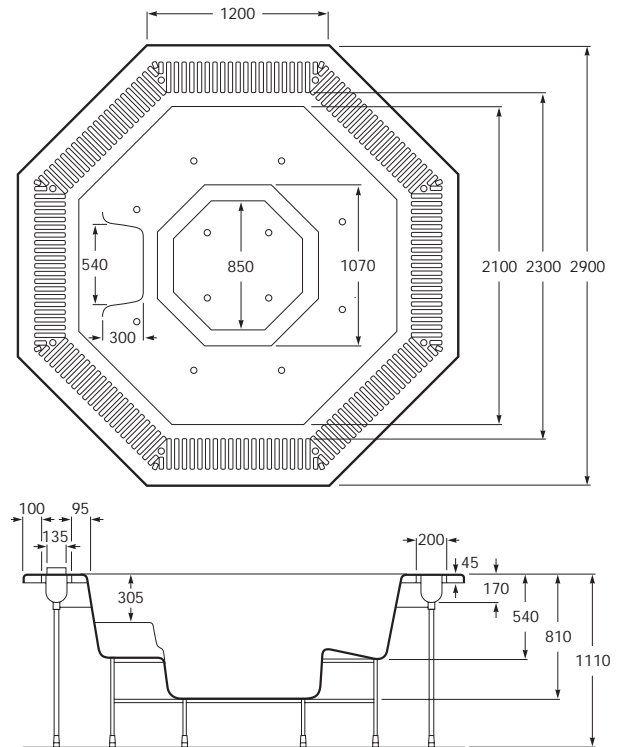

Holiday Club / Holiday Club Professional

852120000 Holiday Club

Minipiscina de hidromasaje de aire y agua con rebosadero para uso privado.

Capacidad: 7 personas.
 Volumen: 1600 l.
 Peso: 195 kg.
 Equipamiento estándar:
 Minipiscina de placa acrílica con 8 jets y 4 reguladores de entrada de aire.
 Iluminación halógena subacuática.
 Patas telescópicas.
 Sistema de purificación de agua mediante filtro con cartucho recambiable.
 Rebosadero perimetral y tanque de compensación de agua de 1100 l.
 Bombas de agua y aire de 1,1 kW y calefactor de agua de 6 kW.
 Cubierta térmica.
 Superficie antideslizante.

Air-water spa bath with overflow for private use.

Accommodates: 7 people.
 Capacity: 1600 l.
 Weight: 195 kg.
 Standard equipment:
 Spa bath made of acrylic sheet, with 8 jets and 4 air controls.
 Underwater light.
 Telescopic legs.
 Water purification system through filter with replaceable cartridge.
 Perimeter overflow and water compensation tank of 1100 l capacity.
 1.1 kW water and air pumps and 6 kW water heater.
 Thermal cover.
 Slip-resistant base.

Minipiscine d'hydromassage air et eau avec trop-plein pour usage privé.

Capacité: 7 personnes.
 Volume: 1600 l.
 Poids: 195 kg.
 Equipement standard:
 Minipiscine en plaque acrylique avec 8 jets et 4 régulateurs d'entrée d'air.
 Lumière subaquatique.
 Pieds télescopiques.
 Système de purification de l'eau grâce à un filtre à cartouches de rechange.
 Trop plein périmétrique et réservoir de compensation d'eau de 1100 l.
 Pompes à eau et air de 1,1 kW et réchauffeur d'eau de 6 kW.
 Couverture thermique.
 Surface antidérapante.